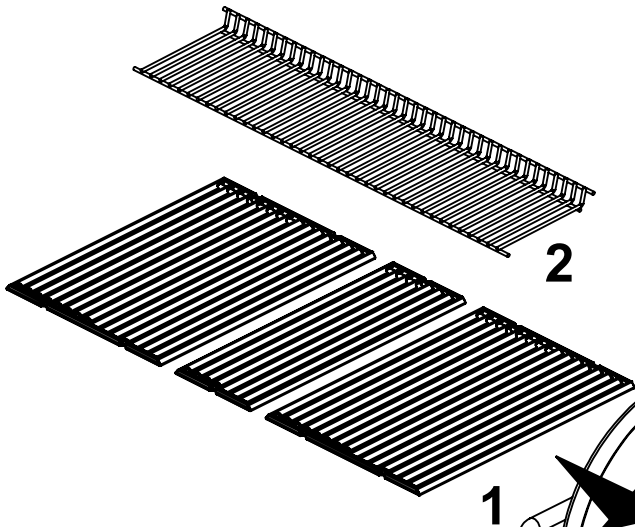

(2) 

8

(2)

1

2

KEY#	ITEM#	DESCRIPTION (ENGLISH)	493055 493055EU	494055 494055EU	493055CH	494055CH	493055UK 493055GBC	494055UK 494055GBC
1	46550-01	LID-WELDED ASSEMBLY-PELLET 550	-	1	-	1	-	1
	46440-01	LID-WELDED ASSEMBLY-PELLET 440	1	-	1	-	1	-
2	44599-30BK	NAMEPLATE - PELLET	1	1	1	1	1	1
3	31106-13A	HANDLE-LID ASSEMBLY	1	1	1	1	1	1
4	44009-94	HANDLE SEAT	2	2	2	2	2	2
5	49005-99	GRID-WARMING RACK-PELLET 550	-	1	-	1	-	1
	49004-99	GRID-WARMING RACK-PELLET 440	1	-	1	-	1	-
6	52002-981	CAST COOKING GRID	2	2	2	2	2	2
7	52001-981	CAST COOKING GRID	-	1	-	1	-	1
8	45305-25	GUIDE PLATE-PELLET 625	-	2	-	2	-	2
	45304-25	GUIDE PLATE-PELLET 500	2	-	2	-	2	-
9	45304-23	SHIELD-RADIATION-PELLET	1	1	1	1	1	1
10	45305-85A	HEAT SHIELD-PELLET 625	1	1	1	1	1	1
11	45305-78A	GREASE TRAY-WELDED ASSEMBLY	1	1	1	1	1	1
12	45305-79	GREASE TUBE	1	1	1	1	1	1
13	45305-77	GREASE TRAY-PELLET 625	-	1	-	1	-	1
	45304-77	GREASE TRAY-PELLET 500	1	-	1	-	1	-
14	45304-11	SUPPORT-BURNPOT	1	1	1	1	1	1
15	46303-67A	DAMPERS-BURNPOT	1	1	1	1	1	1
16	45303-10A	BURNPOT-WELDED ASSEMBLY	1	1	1	1	1	1
17	66440-99	HOT ROD-PELLET(CE)	1	1	1	1	1	1
18	49303-14	PROBE BOX-PELLET 500	1	1	1	1	1	1
19	65303-12	PROBE-PELLET	1	1	1	1	1	1
20	49550-11A	FIREBOX-WELDED ASSEMBLY-PELLET 550	-	1	-	1	-	1
	49440-11A	FIREBOX-WELDED ASSEMBLY-PELLET 440	1	-	1	-	1	-
21	45303-34	BRACKET-PROBE INNER	1	1	1	1	1	1
22	46440-80A	HANDLE-WELDED ASSEMBLY-PELLET	1	1	1	1	1	1
23	64302-33	CAP-LID BRACKET	2	2	2	2	2	2
24	64302-24	BRACKET-BUFFER-LID	2	2	2	2	2	2
25	64302-23	BRACKET-LID HINGE	2	2	2	2	2	2
26	49302-26	CAP-ROTISSERIE	1	1	1	1	1	1
27	49303-16	BRACKET-WARMING RACK LH	1	1	1	1	1	1
28	49303-17	BRACKET-WARMING RACK RH	1	1	1	1	1	1
29	45305-74	BRACKET-GREASE TRAY RH 500	2	2	2	2	2	2
30	45303-04A	AUGER ENCLOSURE-WELDED ASSEMBLY-PELLET 625	-	1	-	1	-	1
	45306-04A	AUGER ENCLOSURE-WELDED ASSEMBLY-PELLET 500	1	-	1	-	1	-
31	46440-42	BRACKET-AUGER MOTOR	1	1	1	1	1	1
32	46550-46	AUGER-PELLET 550	-	1	-	1	-	1
	46440-46	AUGER-PELLET 440	1	-	1	-	1	-
33	45304-90	COLLAR-AUGER-PELLET	1	1	1	1	1	1
34	66440-95	AUGER MOTOR-PELLET(CE)	1	1	1	1	1	1
35	45304-63A	COVER-GREASE TRAY-PELLET	1	1	1	1	1	1
36	50417	GREASE PAN-PELLET	3	3	3	3	3	3
37	49440-17	GREASE TRAY	1	1	1	1	1	1
38	49303-53	BRACKET-ASH TRAY	2	2	2	2	2	2
39	45304-88	BASE-AGITATOR	1	1	1	1	1	1
40	45303-51A	AGITATOR-WELDED ASSEMBLY	1	1	1	1	1	1
41	49304-61	ASH TRAY	1	1	1	1	1	1
42	49303-81A	SUPPORT-HOPPER-ASSEMBLY	1	1	1	1	1	1
43	66440-96	FAN-PELLET(CE)	1	1	1	1	1	1
44	42302-30	LEG/WHEEL-WELDED ASSEMBLY	1	1	1	1	1	1
45	42302-40	LEG-WELDED ASSEMBLY	1	1	1	1	1	1
46	42302-20	LEG-WELDED ASSEMBLY	1	1	1	1	1	1
47	42302-10	LEG/WHEEL-WELDED ASSEMBLY	1	1	1	1	1	1
48	46550-41	BASE-PELLET 550	-	1	-	1	-	1
	46440-41	BASE-PELLET 440	1	-	1	-	1	-
49	41302-33	LEVELER-LEG	2	2	2	2	2	2
50	G01A0009	WHEEL	2	2	2	2	2	2
51	G01CP009	CAP-WHEEL	2	2	2	2	2	2
52	45303-45A	SIGNAL RECEIVER	1	1	1	1	1	1
53	46440-68A	PCB CONTROLLER ASSEMBLY-PELLET 440	1	-	1	-	1	-
	46550-68A	PCB CONTROLLER ASSEMBLY-PELLET 550	-	1	-	1	-	1
54	49440-93A	HOPPER-WELDED ASSEMBLY	1	1	1	1	1	1
55	49440-86	BASE-HOPPER-PELLET	1	1	1	1	1	1
56	46440-26A	HOPPER-MESH LID ASSEMBLY-PELLET	1	1	1	1	1	1
57	46440-31A	LID-ASSEMBLY-HOPPER-PELLET	1	1	1	1	1	1
58	46550-92A	PANEL-HOPPER	1	1	1	1	1	1
59	66440-97	WIRE-POWER CORD(CE-UK)	-	-	-	-	-	-
	66441-97	WIRE-POWER CORD(CE-CH)	-	-	1	1	-	-
	66442-97	WIRE-POWER CORD(CE-EU)	1	1	-	-	-	-
60	66303-91	BLOCK-POWER CORD(CE)	1	1	1	1	1	1
61	49304-56A	FUEL DOOR-ASSEMBLY-PELLET	1	1	1	1	1	1
62	45304-28	BRACKET-WIRE-PELLET	1	1	1	1	1	1
63	49440-61	SUPPORT-HOPPER LID	2	2	2	2	2	2
64	45306-02-2	HINGE-HOPPER	4	4	4	4	4	4
65	66303-93	BLOCK-MEAT PROBE	2	2	2	2	2	2
66	49301-6B	PROBE-TEMPERATURE B (PT1000)	1	1	1	1	1	1
67	45303-64	PROBE-TEMPERATURE (PT1000)	1	1	1	1	1	1
68	60745	STEEL GRID LIFTER	1	1	1	1	1	1
69	46440-66	BUSING-PROBE	2	2	2	2	2	2
70	Y-12859S	SCREW 1/4-20X1"	8	8	8	8	8	8
71	Y-11560S	SCREW 1/4-20X1.5"	3	3	3	3	3	3
72	Y-12865S	SCREW 1/4-20X0.5"	17	17	17	17	17	17
73	60240-13	HINGE-LID	2	2	2	2	2	2
74	Y-15008S	NUT-LOCKING M8x1.25	2	2	2	2	2	2
75	Y-29304S	SCREW #10-24X0.625"	12	12	12	12	12	12
76	Y-11805	NUT-HEX #10-24	10	10	10	10	10	10
77	S21061	WING NUT #10-24	2	2	2	2	2	2
78	C01004	SCREW M4X6	3	3	3	3	3	3
79	C00420	BOLT M4X20	1	1	1	1	1	1
80	C22004	NUT-LOCKING,M4	1	1	1	1	1	1
81	C05010	SCREW M5X10	2	2	2	2	2	2
82	Y-29304S	SCREW #10-24X0.625"	30	30	30	30	30	30
83	63599-78	SCREW-SHOULDER #10-24	2	2	2	2	2	2
84	Y-29304S	SCREW #10-24X0.625"	4	4	4	4	4	4
85	Y-12859S	SCREW 1/4-20X1"	12	12	12	12	12	12
86	G01CH038	NUT-LOCKING M8x1.25	2	2	2	2	2	2
87	Y-11698S	SCREW-BUTTERFLY 1/4"-20X0.625"	2	2	2	2	2	2
88	C01015	SCREW-GROUND M5X16	1	1	1	1	1	1
89	C11050	THRUST WASHER φ5	1	1	1	1	1	1
90	C20005	NUT-HEX M5	1	1	1	1	1	1
91	C01024	SCREW-TAPING ST4.2X9.5	2	2	2	2	2	2
92	63599-73C	SCREW-SHOULDER #10-24	2	2	2	2	2	2
93	66303-38A	GROUND PLATE-ASSEMBLY(CE)	1	1	1	1	1	1
94	66303-87	SOCKET-POWER CORD(CE)	1	1	1	1	1	1
95	66303-88	CLIP-POWER CORD(CE)	1	1	1	1	1	1
96	66303-92	CLIP-POWER CORD-BIG	1	1	1	1	1	1
97	CS0310	SCREW M3X10	4	4	4	4	4	4
	494051-HP	HARDWARE PACK	1	1	1	1	1	1