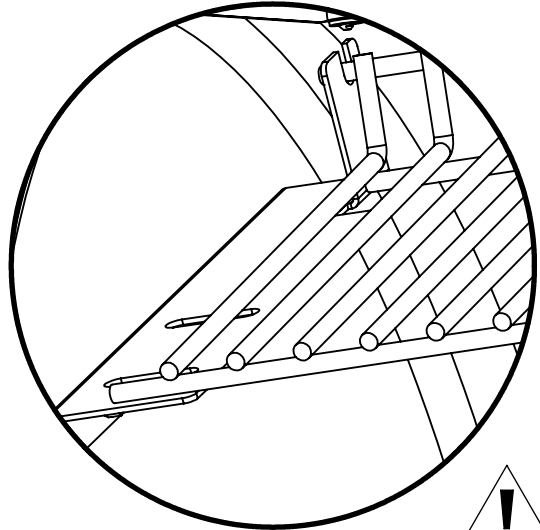

(2) 

8

(2)

1

2

KEY#	ITEM#	DESCRIPTION (ENGLISH)	493055 493055EU	494055 494055EU	493055CH	494055CH	493055UK 493055GBC	494055UK 494055GBC
1	46550-01	LID-WELDED ASSEMBLY-PELLET 550	-	1	-	1	-	1
	46440-01	LID-WELDED ASSEMBLY-PELLET 440	1	-	1	-	1	-
2	44599-30BK	NAMEPLATE - PELLET	1	1	1	1	1	1
3	31106-13A	HANDLE-LID ASSEMBLY	1	1	1	1	1	1
4	44009-94	HANDLE SEAT	2	2	2	2	2	2
5	49005-99	GRID-WARMING RACK-PELLET 550	-	1	-	1	-	1
	49004-99	GRID-WARMING RACK-PELLET 440	1	-	1	-	1	-
6	52002-981	CAST COOKING GRID	2	2	2	2	2	2
7	52001-981	CAST COOKING GRID	-	1	-	1	-	1
8	45305-25	GUIDE PLATE-PELLET 625	-	2	-	2	-	2
	45304-25	GUIDE PLATE-PELLET 500	2	-	2	-	2	-
9	45304-23	SHIELD-RADIATION-PELLET	1	1	1	1	1	1
10	45305-85A	HEAT SHIELD-PELLET 625	1	1	1	1	1	1
11	45305-78A	GREASE TRAY-WELDED ASSEMBLY	1	1	1	1	1	1
12	45305-79	GREASE TUBE	1	1	1	1	1	1
13	45305-77	GREASE TRAY-PELLET 625	-	1	-	1	-	1
	45304-77	GREASE TRAY-PELLET 500	1	-	1	-	1	-
14	45304-11	SUPPORT-BURNPOT	1	1	1	1	1	1
15	46303-67A	DAMPERS-BURNPOT	1	1	1	1	1	1
16	45303-10A	BURNPOT-WELDED ASSEMBLY	1	1	1	1	1	1
17	66440-99	HOT ROD-PELLET(CE)	1	1	1	1	1	1
18	49303-14	PROBE BOX-PELLET 500	1	1	1	1	1	1
19	65303-12	PROBE-PELLET	1	1	1	1	1	1
20	49550-11A	FIREBOX-WELDED ASSEMBLY-PELLET 550	-	1	-	1	-	1
	49440-11A	FIREBOX-WELDED ASSEMBLY-PELLET 440	1	-	1	-	1	-
21	45303-34	BRACKET-PROBE INNER	1	1	1	1	1	1
22	46440-80A	HANDLE-WELDED ASSEMBLY-PELLET	1	1	1	1	1	1
23	64302-33	CAP-LID BRACKET	2	2	2	2	2	2
24	64302-24	BRACKET-BUFFER-LID	2	2	2	2	2	2
25	64302-23	BRACKET-LID HINGE	2	2	2	2	2	2
26	49302-26	CAP-ROTISSERIE	1	1	1	1	1	1
27	49303-16	BRACKET-WARMING RACK LH	1	1	1	1	1	1
28	49303-17	BRACKET-WARMING RACK RH	1	1	1	1	1	1
29	45305-74	BRACKET-GREASE TRAY RH 500	2	2	2	2	2	2
30	45303-04A	AUGER ENCLOSURE-WELDED ASSEMBLY-PELLET 625	-	1	-	1	-	1
	45306-04A	AUGER ENCLOSURE-WELDED ASSEMBLY-PELLET 500	1	-	1	-	1	-
31	46440-42	BRACKET-AUGER MOTOR	1	1	1	1	1	1
32	46550-46	AUGER-PELLET 550	-	1	-	1	-	1
	46440-46	AUGER-PELLET 440	1	-	1	-	1	-
33	45304-90	COLLAR-AUGER-PELLET	1	1	1	1	1	1
34	66440-95	AUGER MOTOR-PELLET(CE)	1	1	1	1	1	1
35	45304-63A	COVER-GREASE TRAY-PELLET	1	1	1	1	1	1
36	50417	GREASE PAN-PELLET	3	3	3	3	3	3
37	49440-17	GREASE TRAY	1	1	1	1	1	1
38	49303-53	BRACKET-ASH TRAY	2	2	2	2	2	2
39	45304-88	BASE-AGITATOR	1	1	1	1	1	1
40	45303-51A	AGITATOR-WELDED ASSEMBLY	1	1	1	1	1	1
41	49304-61	ASH TRAY	1	1	1	1	1	1
42	49303-81A	SUPPORT-HOPPER-ASSEMBLY	1	1	1	1	1	1
43	66440-96	FAN-PELLET(CE)	1	1	1	1	1	1
44	42302-30	LEG/WHEEL-WELDED ASSEMBLY	1	1	1	1	1	1
45	42302-40	LEG-WELDED ASSEMBLY	1	1	1	1	1	1
46	42302-20	LEG-WELDED ASSEMBLY	1	1	1	1	1	1
47	42302-10	LEG/WHEEL-WELDED ASSEMBLY	1	1	1	1	1	1
48	46550-41	BASE-PELLET 550	-	1	-	1	-	1
	46440-41	BASE-PELLET 440	1	-	1	-	1	-
49	41302-33	LEVELER-LEG	2	2	2	2	2	2
50	G01A0009	WHEEL	2	2	2	2	2	2
51	G01CP009	CAP-WHEEL	2	2	2	2	2	2
52	45303-45A	SIGNAL RECEIVER	1	1	1	1	1	1
53	46440-68A	PCB CONTROLLER ASSEMBLY-PELLET 440	1	-	1	-	1	-
	46550-68A	PCB CONTROLLER ASSEMBLY-PELLET 550	-	1	-	1	-	1
54	49440-93A	HOPPER-WELDED ASSEMBLY	1	1	1	1	1	1
55	49440-86	BASE-HOPPER-PELLET	1	1	1	1	1	1
56	46440-26A	HOPPER-MESH LID ASSEMBLY-PELLET	1	1	1	1	1	1
57	46440-31A	LID-ASSEMBLY-HOPPER-PELLET	1	1	1	1	1	1
58	46550-92A	PANEL-HOPPER	1	1	1	1	1	1
59	66440-97	WIRE-POWER CORD(CE-UK)	-	-	-	-	-	-
	66441-97	WIRE-POWER CORD(CE-CH)	-	-	1	1	-	-
	66442-97	WIRE-POWER CORD(CE-EU)	1	1	-	-	-	-
60	66303-91	BLOCK-POWER CORD(CE)	1	1	1	1	1	1
61	49304-56A	FUEL DOOR-ASSEMBLY-PELLET	1	1	1	1	1	1
62	45304-28	BRACKET-WIRE-PELLET	1	1	1	1	1	1
63	49440-61	SUPPORT-HOPPER LID	2	2	2	2	2	2
64	45306-02-2	HINGE-HOPPER	4	4	4	4	4	4
65	66303-93	BLOCK-MEAT PROBE	2	2	2	2	2	2
66	49301-6B	PROBE-TEMPERATURE B (PT1000)	1	1	1	1	1	1
67	45303-64	PROBE-TEMPERATURE (PT1000)	1	1	1	1	1	1
68	60745	STEEL GRID LIFTER	1	1	1	1	1	1
69	46440-66	BUSING-PROBE	2	2	2	2	2	2
70	Y-12859S	SCREW 1/4-20X1"	8	8	8	8	8	8
71	Y-11560S	SCREW 1/4-20X1.5"	3	3	3	3	3	3
72	Y-12865S	SCREW 1/4-20X0.5"	17	17	17	17	17	17
73	60240-13	HINGE-LID	2	2	2	2	2	2
74	Y-15008S	NUT-LOCKING M8x1.25	2	2	2	2	2	2
75	Y-29304S	SCREW #10-24X0.625"	12	12	12	12	12	12
76	Y-11805	NUT-HEX #10-24	10	10	10	10	10	10
77	S21061	WING NUT #10-24	2	2	2	2	2	2
78	C01004	SCREW M4X6	3	3	3	3	3	3
79	C00420	BOLT M4X20	1	1	1	1	1	1
80	C22004	NUT-LOCKING,M4	1	1	1	1	1	1
81	C05010	SCREW M5X10	2	2	2	2	2	2
82	Y-29304S	SCREW #10-24X0.625"	30	30	30	30	30	30
83	63599-78	SCREW-SHOULDER #10-24	2	2	2	2	2	2
84	Y-29304S	SCREW #10-24X0.625"	4	4	4	4	4	4
85	Y-12859S	SCREW 1/4-20X1"	12	12	12	12	12	12
86	G01CH038	NUT-LOCKING M8x1.25	2	2	2	2	2	2
87	Y-11698S	SCREW-BUTTERFLY 1/4"-20X0.625"	2	2	2	2	2	2
88	C01015	SCREW-GROUND M5X16	1	1	1	1	1	1
89	C11050	THRUST WASHER φ5	1	1	1	1	1	1
90	C20005	NUT-HEX M5	1	1	1	1	1	1
91	C01024	SCREW-TAPING ST4.2X9.5	2	2	2	2	2	2
92	63599-73C	SCREW-SHOULDER #10-24	2	2	2	2	2	2
93	66303-38A	GROUND PLATE-ASSEMBLY(CE)	1	1	1	1	1	1
94	66303-87	SOCKET-POWER CORD(CE)	1	1	1	1	1	1
95	66303-88	CLIP-POWER CORD(CE)	1	1	1	1	1	1
96	66303-92	CLIP-POWER CORD-BIG	1	1	1	1	1	1
97	CS0310	SCREW M3X10	4	4	4	4	4	4
	494051-HP	HARDWARE PACK	1	1	1	1	1	1