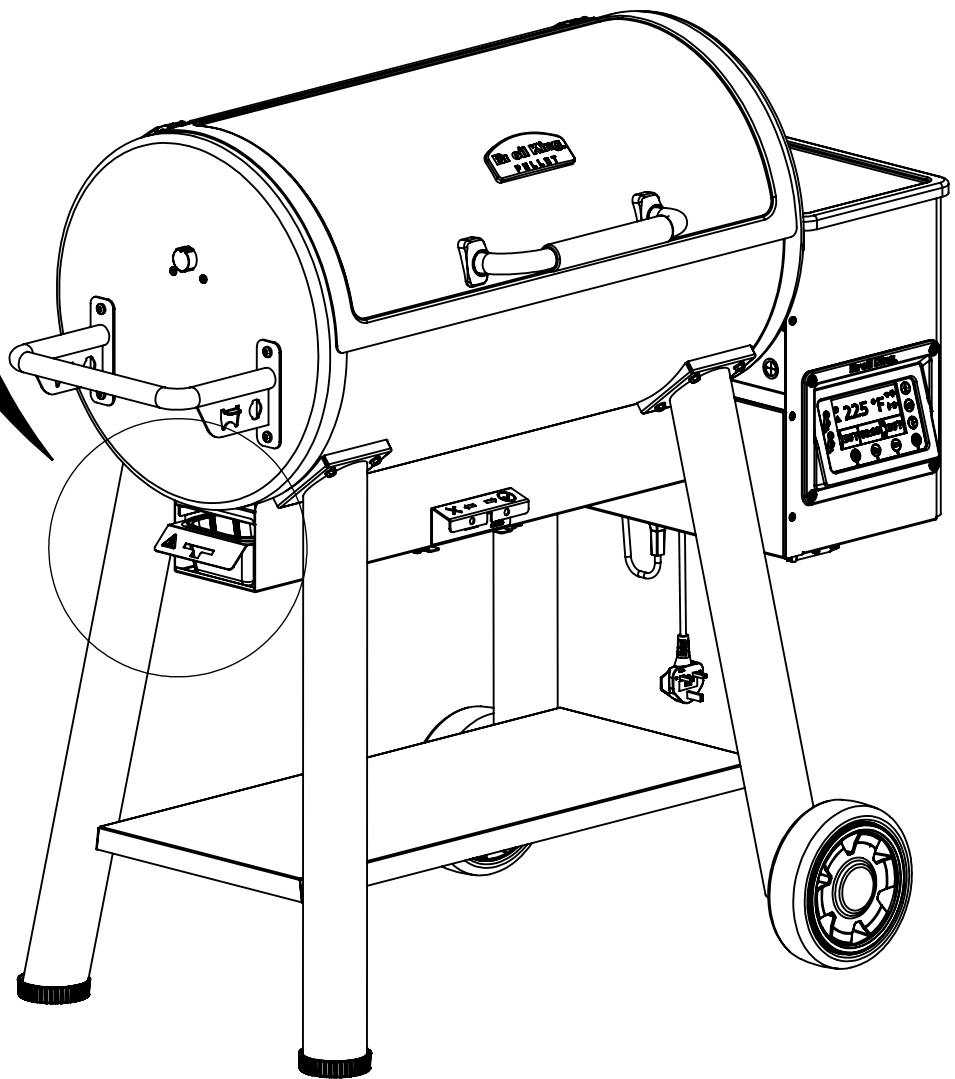

(2) 

8

(2)

1

2

KEY#	ITEM#	DESCRIPTION (ENGLISH)	493055 493055EU	494055 494055EU	493055CH	494055CH	493055UK 493055GBC	494055UK 494055GBC
1	46550-01	LID-WELDED ASSEMBLY-PELLET 550	-	1	-	1	-	1
	46440-01	LID-WELDED ASSEMBLY-PELLET 440	1	-	1	-	1	-
2	44599-30BK	NAMEPLATE - PELLET	1	1	1	1	1	1
3	31106-13A	HANDLE-LID ASSEMBLY	1	1	1	1	1	1
4	44009-94	HANDLE SEAT	2	2	2	2	2	2
5	49005-99	GRID-WARMING RACK-PELLET 550	-	1	-	1	-	1
	49004-99	GRID-WARMING RACK-PELLET 440	1	-	1	-	1	-
6	52002-981	CAST COOKING GRID	2	2	2	2	2	2
7	52001-981	CAST COOKING GRID	-	1	-	1	-	1
8	45305-25	GUIDE PLATE-PELLET 625	-	2	-	2	-	2
	45304-25	GUIDE PLATE-PELLET 500	2	-	2	-	2	-
9	45304-23	SHIELD-RADIATION-PELLET	1	1	1	1	1	1
10	45305-85A	HEAT SHIELD-PELLET 625	1	1	1	1	1	1
11	45305-78A	GREASE TRAY-WELDED ASSEMBLY	1	1	1	1	1	1
12	45305-79	GREASE TUBE	1	1	1	1	1	1
13	45305-77	GREASE TRAY-PELLET 625	-	1	-	1	-	1
	45304-77	GREASE TRAY-PELLET 500	1	-	1	-	1	-
14	45304-11	SUPPORT-BURNPOT	1	1	1	1	1	1
15	46303-67A	DAMPERS-BURNPOT	1	1	1	1	1	1
16	45303-10A	BURNPOT-WELDED ASSEMBLY	1	1	1	1	1	1
17	66440-99	HOT ROD-PELLET(CE)	1	1	1	1	1	1
18	49303-14	PROBE BOX-PELLET 500	1	1	1	1	1	1
19	65303-12	PROBE-PELLET	1	1	1	1	1	1
20	49550-11A	FIREBOX-WELDED ASSEMBLY-PELLET 550	-	1	-	1	-	1
	49440-11A	FIREBOX-WELDED ASSEMBLY-PELLET 440	1	-	1	-	1	-
21	45303-34	BRACKET-PROBE INNER	1	1	1	1	1	1
22	46440-80A	HANDLE-WELDED ASSEMBLY-PELLET	1	1	1	1	1	1
23	64302-33	CAP-LID BRACKET	2	2	2	2	2	2
24	64302-24	BRACKET-BUFFER-LID	2	2	2	2	2	2
25	64302-23	BRACKET-LID HINGE	2	2	2	2	2	2
26	49302-26	CAP-ROTISSERIE	1	1	1	1	1	1
27	49303-16	BRACKET-WARMING RACK LH	1	1	1	1	1	1
28	49303-17	BRACKET-WARMING RACK RH	1	1	1	1	1	1
29	45305-74	BRACKET-GREASE TRAY RH 500	2	2	2	2	2	2
30	45303-04A	AUGER ENCLOSURE-WELDED ASSEMBLY-PELLET 625	-	1	-	1	-	1
	45306-04A	AUGER ENCLOSURE-WELDED ASSEMBLY-PELLET 500	1	-	1	-	1	-
31	46440-42	BRACKET-AUGER MOTOR	1	1	1	1	1	1
32	46550-46	AUGER-PELLET 550	-	1	-	1	-	1
	46440-46	AUGER-PELLET 440	1	-	1	-	1	-
33	45304-90	COLLAR-AUGER-PELLET	1	1	1	1	1	1
34	66440-95	AUGER MOTOR-PELLET(CE)	1	1	1	1	1	1
35	45304-63A	COVER-GREASE TRAY-PELLET	1	1	1	1	1	1
36	50417	GREASE PAN-PELLET	3	3	3	3	3	3
37	49440-17	GREASE TRAY	1	1	1	1	1	1
38	49303-53	BRACKET-ASH TRAY	2	2	2	2	2	2
39	45304-88	BASE-AGITATOR	1	1	1	1	1	1
40	45303-51A	AGITATOR-WELDED ASSEMBLY	1	1	1	1	1	1
41	49304-61	ASH TRAY	1	1	1	1	1	1
42	49303-81A	SUPPORT-HOPPER-ASSEMBLY	1	1	1	1	1	1
43	66440-96	FAN-PELLET(CE)	1	1	1	1	1	1
44	42302-30	LEG/WHEEL-WELDED ASSEMBLY	1	1	1	1	1	1
45	42302-40	LEG-WELDED ASSEMBLY	1	1	1	1	1	1
46	42302-20	LEG-WELDED ASSEMBLY	1	1	1	1	1	1
47	42302-10	LEG/WHEEL-WELDED ASSEMBLY	1	1	1	1	1	1
48	46550-41	BASE-PELLET 550	-	1	-	1	-	1
	46440-41	BASE-PELLET 440	1	-	1	-	1	-
49	41302-33	LEVELER-LEG	2	2	2	2	2	2
50	G01A0009	WHEEL	2	2	2	2	2	2
51	G01CP009	CAP-WHEEL	2	2	2	2	2	2
52	45303-45A	SIGNAL RECEIVER	1	1	1	1	1	1
53	46440-68A	PCB CONTROLLER ASSEMBLY-PELLET 440	1	-	1	-	1	-
	46550-68A	PCB CONTROLLER ASSEMBLY-PELLET 550	-	1	-	1	-	1
54	49440-93A	HOPPER-WELDED ASSEMBLY	1	1	1	1	1	1
55	49440-86	BASE-HOPPER-PELLET	1	1	1	1	1	1
56	46440-26A	HOPPER-MESH LID ASSEMBLY-PELLET	1	1	1	1	1	1
57	46440-31A	LID-ASSEMBLY-HOPPER-PELLET	1	1	1	1	1	1
58	46550-92A	PANEL-HOPPER	1	1	1	1	1	1
59	66440-97	WIRE-POWER CORD(CE-UK)	-	-	-	-	-	-
	66441-97	WIRE-POWER CORD(CE-CH)	-	-	1	1	-	-
	66442-97	WIRE-POWER CORD(CE-EU)	1	1	-	-	-	-
60	66303-91	BLOCK-POWER CORD(CE)	1	1	1	1	1	1
61	49304-56A	FUEL DOOR-ASSEMBLY-PELLET	1	1	1	1	1	1
62	45304-28	BRACKET-WIRE-PELLET	1	1	1	1	1	1
63	49440-61	SUPPORT-HOPPER LID	2	2	2	2	2	2
64	45306-02-2	HINGE-HOPPER	4	4	4	4	4	4
65	66303-93	BLOCK-MEAT PROBE	2	2	2	2	2	2
66	49301-6B	PROBE-TEMPERATURE B (PT1000)	1	1	1	1	1	1
67	45303-64	PROBE-TEMPERATURE (PT1000)	1	1	1	1	1	1
68	60745	STEEL GRID LIFTER	1	1	1	1	1	1
69	46440-66	BUSING-PROBE	2	2	2	2	2	2
70	Y-12859S	SCREW 1/4-20X1"	8	8	8	8	8	8
71	Y-11560S	SCREW 1/4-20X1.5"	3	3	3	3	3	3
72	Y-12865S	SCREW 1/4-20X0.5"	17	17	17	17	17	17
73	60240-13	HINGE-LID	2	2	2	2	2	2
74	Y-15008S	NUT-LOCKING M8x1.25	2	2	2	2	2	2
75	Y-29304S	SCREW #10-24X0.625"	12	12	12	12	12	12
76	Y-11805	NUT-HEX #10-24	10	10	10	10	10	10
77	S21061	WING NUT #10-24	2	2	2	2	2	2
78	C01004	SCREW M4X6	3	3	3	3	3	3
79	C00420	BOLT M4X20	1	1	1	1	1	1
80	C22004	NUT-LOCKING,M4	1	1	1	1	1	1
81	C05010	SCREW M5X10	2	2	2	2	2	2
82	Y-29304S	SCREW #10-24X0.625"	30	30	30	30	30	30
83	63599-78	SCREW-SHOULDER #10-24	2	2	2	2	2	2
84	Y-29304S	SCREW #10-24X0.625"	4	4	4	4	4	4
85	Y-12859S	SCREW 1/4-20X1"	12	12	12	12	12	12
86	G01CH038	NUT-LOCKING M8x1.25	2	2	2	2	2	2
87	Y-11698S	SCREW-BUTTERFLY 1/4"-20X0.625"	2	2	2	2	2	2
88	C01015	SCREW-GROUND M5X16	1	1	1	1	1	1
89	C11050	THRUST WASHER φ5	1	1	1	1	1	1
90	C20005	NUT-HEX M5	1	1	1	1	1	1
91	C01024	SCREW-TAPING ST4.2X9.5	2	2	2	2	2	2
92	63599-73C	SCREW-SHOULDER #10-24	2	2	2	2	2	2
93	66303-38A	GROUND PLATE-ASSEMBLY(CE)	1	1	1	1	1	1
94	66303-87	SOCKET-POWER CORD(CE)	1	1	1	1	1	1
95	66303-88	CLIP-POWER CORD(CE)	1	1	1	1	1	1
96	66303-92	CLIP-POWER CORD-BIG	1	1	1	1	1	1
97	CS0310	SCREW M3X10	4	4	4	4	4	4
	494051-HP	HARDWARE PACK	1	1	1	1	1	1