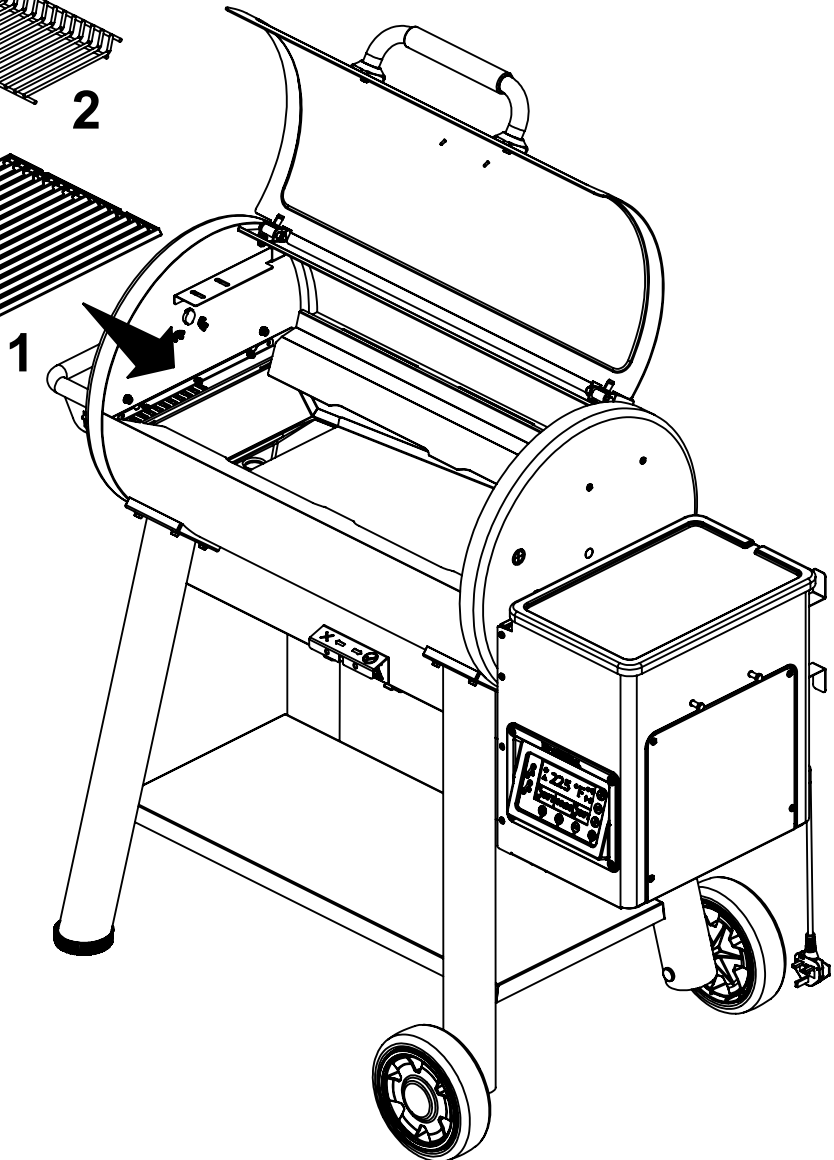

(2) 

8

(2)

1

2

KEY#	ITEM#	DESCRIPTION (ENGLISH)	493055 493055EU	494055 494055EU	493055CH	494055CH	493055UK 493055GBC	494055UK 494055GBC
1	46550-01	LID-WELDED ASSEMBLY-PELLET 550	-	1	-	1	-	1
	46440-01	LID-WELDED ASSEMBLY-PELLET 440	1	-	1	-	1	-
2	44599-30BK	NAMEPLATE - PELLET	1	1	1	1	1	1
3	31106-13A	HANDLE-LID ASSEMBLY	1	1	1	1	1	1
4	44009-94	HANDLE SEAT	2	2	2	2	2	2
5	49005-99	GRID-WARMING RACK-PELLET 550	-	1	-	1	-	1
	49004-99	GRID-WARMING RACK-PELLET 440	1	-	1	-	1	-
6	52002-981	CAST COOKING GRID	2	2	2	2	2	2
7	52001-981	CAST COOKING GRID	-	1	-	1	-	1
8	45305-25	GUIDE PLATE-PELLET 625	-	2	-	2	-	2
	45304-25	GUIDE PLATE-PELLET 500	2	-	2	-	2	-
9	45304-23	SHIELD-RADIATION-PELLET	1	1	1	1	1	1
10	45305-85A	HEAT SHIELD-PELLET 625	1	1	1	1	1	1
11	45305-78A	GREASE TRAY-WELDED ASSEMBLY	1	1	1	1	1	1
12	45305-79	GREASE TUBE	1	1	1	1	1	1
13	45305-77	GREASE TRAY-PELLET 625	-	1	-	1	-	1
	45304-77	GREASE TRAY-PELLET 500	1	-	1	-	1	-
14	45304-11	SUPPORT-BURNPOT	1	1	1	1	1	1
15	46303-67A	DAMPERS-BURNPOT	1	1	1	1	1	1
16	45303-10A	BURNPOT-WELDED ASSEMBLY	1	1	1	1	1	1
17	66440-99	HOT ROD-PELLET(CE)	1	1	1	1	1	1
18	49303-14	PROBE BOX-PELLET 500	1	1	1	1	1	1
19	65303-12	PROBE-PELLET	1	1	1	1	1	1
20	49550-11A	FIREBOX-WELDED ASSEMBLY-PELLET 550	-	1	-	1	-	1
	49440-11A	FIREBOX-WELDED ASSEMBLY-PELLET 440	1	-	1	-	1	-
21	45303-34	BRACKET-PROBE INNER	1	1	1	1	1	1
22	46440-80A	HANDLE-WELDED ASSEMBLY-PELLET	1	1	1	1	1	1
23	64302-33	CAP-LID BRACKET	2	2	2	2	2	2
24	64302-24	BRACKET-BUFFER-LID	2	2	2	2	2	2
25	64302-23	BRACKET-LID HINGE	2	2	2	2	2	2
26	49302-26	CAP-ROTISSERIE	1	1	1	1	1	1
27	49303-16	BRACKET-WARMING RACK LH	1	1	1	1	1	1
28	49303-17	BRACKET-WARMING RACK RH	1	1	1	1	1	1
29	45305-74	BRACKET-GREASE TRAY RH 500	2	2	2	2	2	2
30	45303-04A	AUGER ENCLOSURE-WELDED ASSEMBLY-PELLET 625	-	1	-	1	-	1
	45306-04A	AUGER ENCLOSURE-WELDED ASSEMBLY-PELLET 500	1	-	1	-	1	-
31	46440-42	BRACKET-AUGER MOTOR	1	1	1	1	1	1
32	46550-46	AUGER-PELLET 550	-	1	-	1	-	1
	46440-46	AUGER-PELLET 440	1	-	1	-	1	-
33	45304-90	COLLAR-AUGER-PELLET	1	1	1	1	1	1
34	66440-95	AUGER MOTOR-PELLET(CE)	1	1	1	1	1	1
35	45304-63A	COVER-GREASE TRAY-PELLET	1	1	1	1	1	1
36	50417	GREASE PAN-PELLET	3	3	3	3	3	3
37	49440-17	GREASE TRAY	1	1	1	1	1	1
38	49303-53	BRACKET-ASH TRAY	2	2	2	2	2	2
39	45304-88	BASE-AGITATOR	1	1	1	1	1	1
40	45303-51A	AGITATOR-WELDED ASSEMBLY	1	1	1	1	1	1
41	49304-61	ASH TRAY	1	1	1	1	1	1
42	49303-81A	SUPPORT-HOPPER-ASSEMBLY	1	1	1	1	1	1
43	66440-96	FAN-PELLET(CE)	1	1	1	1	1	1
44	42302-30	LEG/WHEEL-WELDED ASSEMBLY	1	1	1	1	1	1
45	42302-40	LEG-WELDED ASSEMBLY	1	1	1	1	1	1
46	42302-20	LEG-WELDED ASSEMBLY	1	1	1	1	1	1
47	42302-10	LEG/WHEEL-WELDED ASSEMBLY	1	1	1	1	1	1
48	46550-41	BASE-PELLET 550	-	1	-	1	-	1
	46440-41	BASE-PELLET 440	1	-	1	-	1	-
49	41302-33	LEVELER-LEG	2	2	2	2	2	2
50	G01A0009	WHEEL	2	2	2	2	2	2
51	G01CP009	CAP-WHEEL	2	2	2	2	2	2
52	45303-45A	SIGNAL RECEIVER	1	1	1	1	1	1
53	46440-68A	PCB CONTROLLER ASSEMBLY-PELLET 440	1	-	1	-	1	-
	46550-68A	PCB CONTROLLER ASSEMBLY-PELLET 550	-	1	-	1	-	1
54	49440-93A	HOPPER-WELDED ASSEMBLY	1	1	1	1	1	1
55	49440-86	BASE-HOPPER-PELLET	1	1	1	1	1	1
56	46440-26A	HOPPER-MESH LID ASSEMBLY-PELLET	1	1	1	1	1	1
57	46440-31A	LID-ASSEMBLY-HOPPER-PELLET	1	1	1	1	1	1
58	46550-92A	PANEL-HOPPER	1	1	1	1	1	1
59	66440-97	WIRE-POWER CORD(CE-UK)	-	-	-	-	-	-
	66441-97	WIRE-POWER CORD(CE-CH)	-	-	1	1	-	-
	66442-97	WIRE-POWER CORD(CE-EU)	1	1	-	-	-	-
60	66303-91	BLOCK-POWER CORD(CE)	1	1	1	1	1	1
61	49304-56A	FUEL DOOR-ASSEMBLY-PELLET	1	1	1	1	1	1
62	45304-28	BRACKET-WIRE-PELLET	1	1	1	1	1	1
63	49440-61	SUPPORT-HOPPER LID	2	2	2	2	2	2
64	45306-02-2	HINGE-HOPPER	4	4	4	4	4	4
65	66303-93	BLOCK-MEAT PROBE	2	2	2	2	2	2
66	49301-6B	PROBE-TEMPERATURE B (PT1000)	1	1	1	1	1	1
67	45303-64	PROBE-TEMPERATURE (PT1000)	1	1	1	1	1	1
68	60745	STEEL GRID LIFTER	1	1	1	1	1	1
69	46440-66	BUSING-PROBE	2	2	2	2	2	2
70	Y-12859S	SCREW 1/4-20X1"	8	8	8	8	8	8
71	Y-11560S	SCREW 1/4-20X1.5"	3	3	3	3	3	3
72	Y-12865S	SCREW 1/4-20X0.5"	17	17	17	17	17	17
73	60240-13	HINGE-LID	2	2	2	2	2	2
74	Y-15008S	NUT-LOCKING M8x1.25	2	2	2	2	2	2
75	Y-29304S	SCREW #10-24X0.625"	12	12	12	12	12	12
76	Y-11805	NUT-HEX #10-24	10	10	10	10	10	10
77	S21061	WING NUT #10-24	2	2	2	2	2	2
78	C01004	SCREW M4X6	3	3	3	3	3	3
79	C00420	BOLT M4X20	1	1	1	1	1	1
80	C22004	NUT-LOCKING,M4	1	1	1	1	1	1
81	C05010	SCREW M5X10	2	2	2	2	2	2
82	Y-29304S	SCREW #10-24X0.625"	30	30	30	30	30	30
83	63599-78	SCREW-SHOULDER #10-24	2	2	2	2	2	2
84	Y-29304S	SCREW #10-24X0.625"	4	4	4	4	4	4
85	Y-12859S	SCREW 1/4-20X1"	12	12	12	12	12	12
86	G01CH038	NUT-LOCKING M8x1.25	2	2	2	2	2	2
87	Y-11698S	SCREW-BUTTERFLY 1/4"-20X0.625"	2	2	2	2	2	2
88	C01015	SCREW-GROUND M5X16	1	1	1	1	1	1
89	C11050	THRUST WASHER φ5	1	1	1	1	1	1
90	C20005	NUT-HEX M5	1	1	1	1	1	1
91	C01024	SCREW-TAPING ST4.2X9.5	2	2	2	2	2	2
92	63599-73C	SCREW-SHOULDER #10-24	2	2	2	2	2	2
93	66303-38A	GROUND PLATE-ASSEMBLY(CE)	1	1	1	1	1	1
94	66303-87	SOCKET-POWER CORD(CE)	1	1	1	1	1	1
95	66303-88	CLIP-POWER CORD(CE)	1	1	1	1	1	1
96	66303-92	CLIP-POWER CORD-BIG	1	1	1	1	1	1
97	CS0310	SCREW M3X10	4	4	4	4	4	4
	494051-HP	HARDWARE PACK	1	1	1	1	1	1