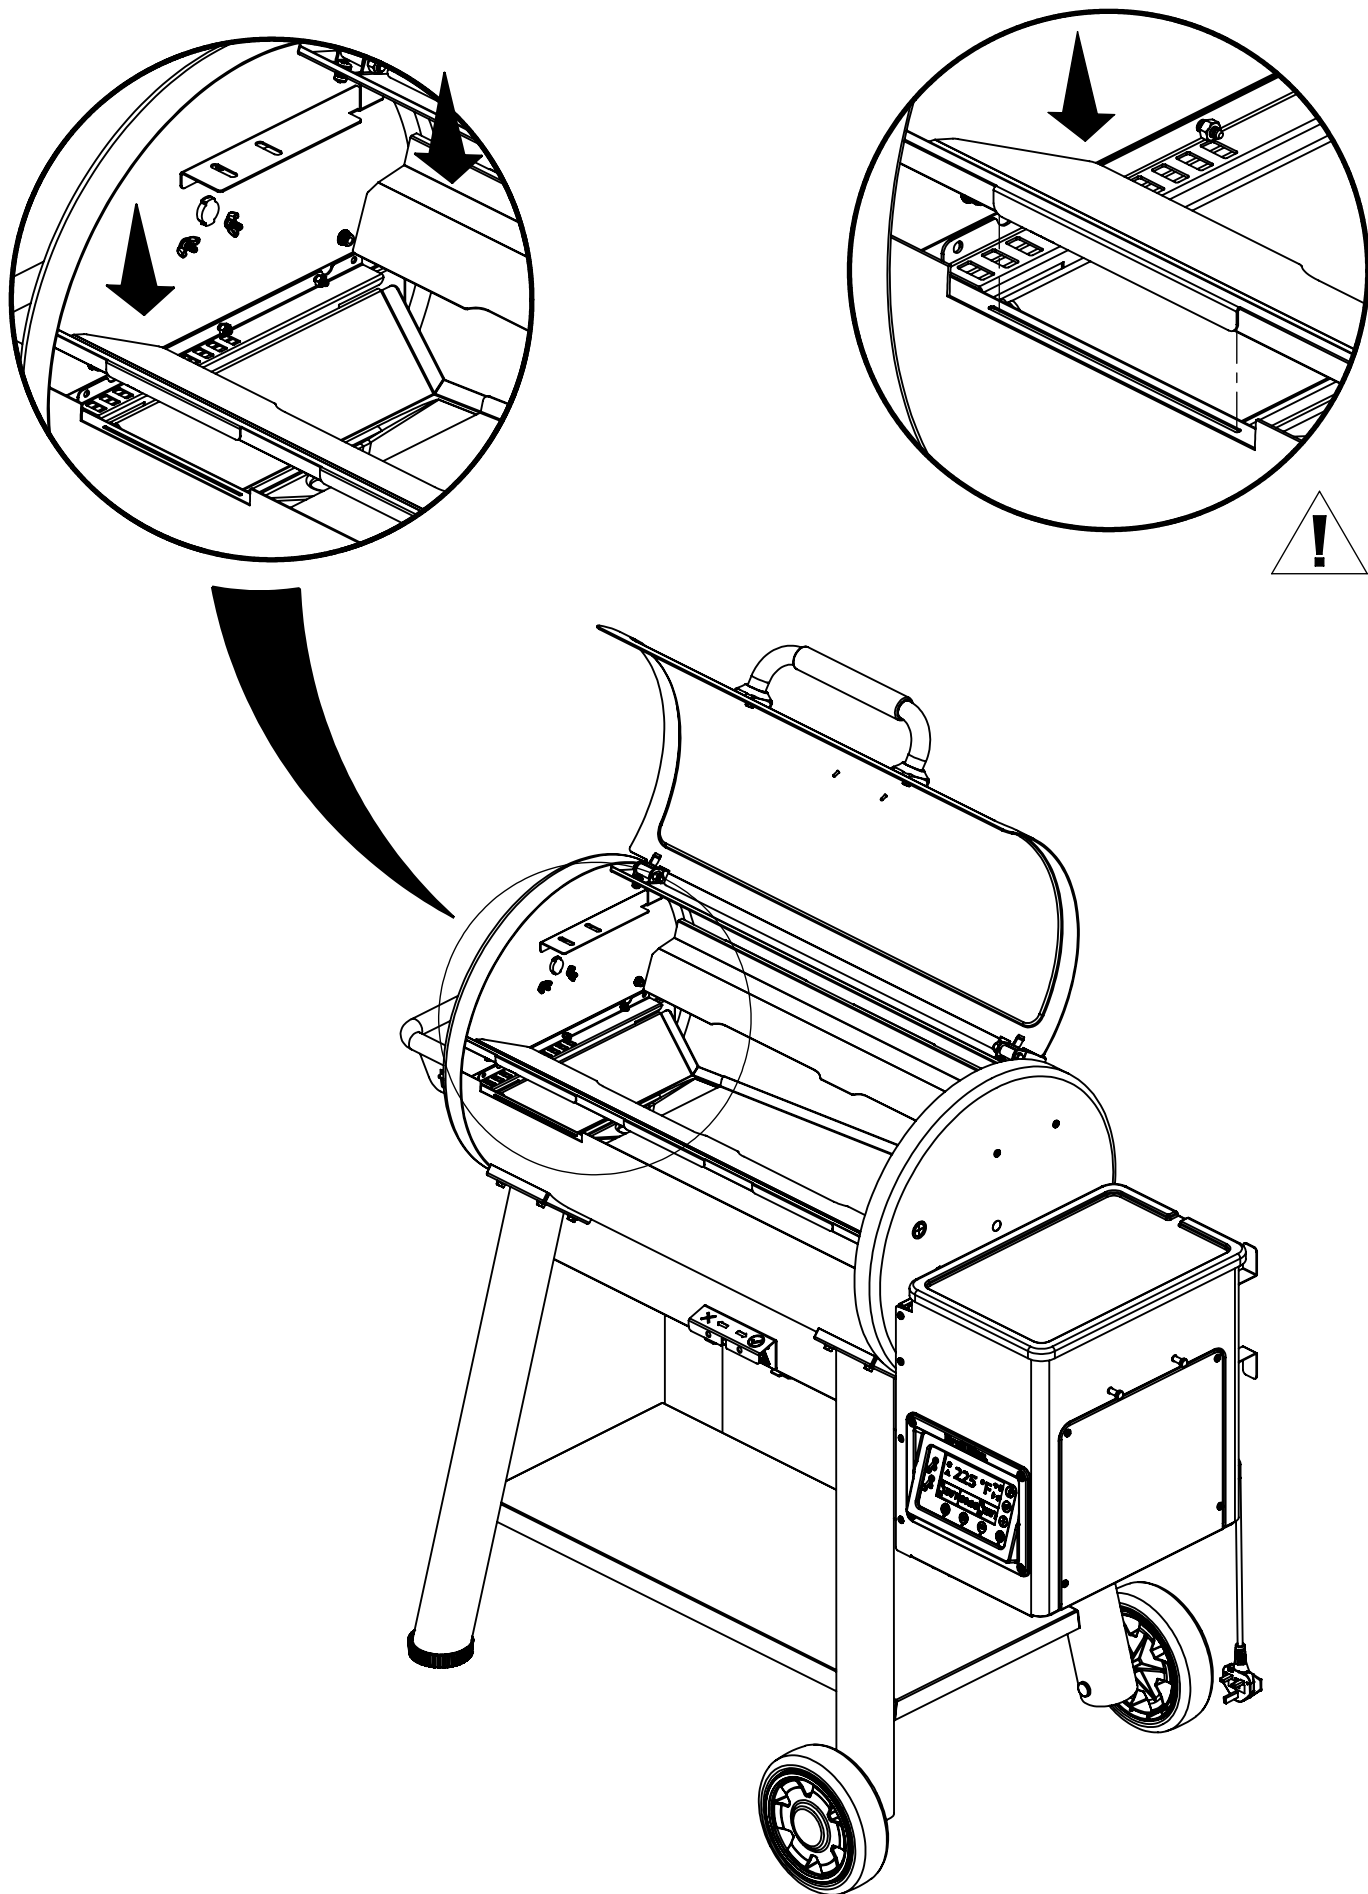

(2) 

8

(2)

1

2

KEY#	ITEM#	DESCRIPTION (ENGLISH)	493055 493055EU	494055 494055EU	493055CH	494055CH	493055UK 493055GBC	494055UK 494055GBC
1	46550-01	LID-WELDED ASSEMBLY-PELLET 550	-	1	-	1	-	1
	46440-01	LID-WELDED ASSEMBLY-PELLET 440	1	-	1	-	1	-
2	44599-30BK	NAMEPLATE - PELLET	1	1	1	1	1	1
3	31106-13A	HANDLE-LID ASSEMBLY	1	1	1	1	1	1
4	44009-94	HANDLE SEAT	2	2	2	2	2	2
5	49005-99	GRID-WARMING RACK-PELLET 550	-	1	-	1	-	1
	49004-99	GRID-WARMING RACK-PELLET 440	1	-	1	-	1	-
6	52002-981	CAST COOKING GRID	2	2	2	2	2	2
7	52001-981	CAST COOKING GRID	-	1	-	1	-	1
8	45305-25	GUIDE PLATE-PELLET 625	-	2	-	2	-	2
	45304-25	GUIDE PLATE-PELLET 500	2	-	2	-	2	-
9	45304-23	SHIELD-RADIATION-PELLET	1	1	1	1	1	1
10	45305-85A	HEAT SHIELD-PELLET 625	1	1	1	1	1	1
11	45305-78A	GREASE TRAY-WELDED ASSEMBLY	1	1	1	1	1	1
12	45305-79	GREASE TUBE	1	1	1	1	1	1
13	45305-77	GREASE TRAY-PELLET 625	-	1	-	1	-	1
	45304-77	GREASE TRAY-PELLET 500	1	-	1	-	1	-
14	45304-11	SUPPORT-BURNPOT	1	1	1	1	1	1
15	46303-67A	DAMPERS-BURNPOT	1	1	1	1	1	1
16	45303-10A	BURNPOT-WELDED ASSEMBLY	1	1	1	1	1	1
17	66440-99	HOT ROD-PELLET(CE)	1	1	1	1	1	1
18	49303-14	PROBE BOX-PELLET 500	1	1	1	1	1	1
19	65303-12	PROBE-PELLET	1	1	1	1	1	1
20	49550-11A	FIREBOX-WELDED ASSEMBLY-PELLET 550	-	1	-	1	-	1
	49440-11A	FIREBOX-WELDED ASSEMBLY-PELLET 440	1	-	1	-	1	-
21	45303-34	BRACKET-PROBE INNER	1	1	1	1	1	1
22	46440-80A	HANDLE-WELDED ASSEMBLY-PELLET	1	1	1	1	1	1
23	64302-33	CAP-LID BRACKET	2	2	2	2	2	2
24	64302-24	BRACKET-BUFFER-LID	2	2	2	2	2	2
25	64302-23	BRACKET-LID HINGE	2	2	2	2	2	2
26	49302-26	CAP-ROTISSERIE	1	1	1	1	1	1
27	49303-16	BRACKET-WARMING RACK LH	1	1	1	1	1	1
28	49303-17	BRACKET-WARMING RACK RH	1	1	1	1	1	1
29	45305-74	BRACKET-GREASE TRAY RH 500	2	2	2	2	2	2
30	45303-04A	AUGER ENCLOSURE-WELDED ASSEMBLY-PELLET 625	-	1	-	1	-	1
	45306-04A	AUGER ENCLOSURE-WELDED ASSEMBLY-PELLET 500	1	-	1	-	1	-
31	46440-42	BRACKET-AUGER MOTOR	1	1	1	1	1	1
32	46550-46	AUGER-PELLET 550	-	1	-	1	-	1
	46440-46	AUGER-PELLET 440	1	-	1	-	1	-
33	45304-90	COLLAR-AUGER-PELLET	1	1	1	1	1	1
34	66440-95	AUGER MOTOR-PELLET(CE)	1	1	1	1	1	1
35	45304-63A	COVER-GREASE TRAY-PELLET	1	1	1	1	1	1
36	50417	GREASE PAN-PELLET	3	3	3	3	3	3
37	49440-17	GREASE TRAY	1	1	1	1	1	1
38	49303-53	BRACKET-ASH TRAY	2	2	2	2	2	2
39	45304-88	BASE-AGITATOR	1	1	1	1	1	1
40	45303-51A	AGITATOR-WELDED ASSEMBLY	1	1	1	1	1	1
41	49304-61	ASH TRAY	1	1	1	1	1	1
42	49303-81A	SUPPORT-HOPPER-ASSEMBLY	1	1	1	1	1	1
43	66440-96	FAN-PELLET(CE)	1	1	1	1	1	1
44	42302-30	LEG/WHEEL-WELDED ASSEMBLY	1	1	1	1	1	1
45	42302-40	LEG-WELDED ASSEMBLY	1	1	1	1	1	1
46	42302-20	LEG-WELDED ASSEMBLY	1	1	1	1	1	1
47	42302-10	LEG/WHEEL-WELDED ASSEMBLY	1	1	1	1	1	1
48	46550-41	BASE-PELLET 550	-	1	-	1	-	1
	46440-41	BASE-PELLET 440	1	-	1	-	1	-
49	41302-33	LEVELER-LEG	2	2	2	2	2	2
50	G01A0009	WHEEL	2	2	2	2	2	2
51	G01CP009	CAP-WHEEL	2	2	2	2	2	2
52	45303-45A	SIGNAL RECEIVER	1	1	1	1	1	1
53	46440-68A	PCB CONTROLLER ASSEMBLY-PELLET 440	1	-	1	-	1	-
	46550-68A	PCB CONTROLLER ASSEMBLY-PELLET 550	-	1	-	1	-	1
54	49440-93A	HOPPER-WELDED ASSEMBLY	1	1	1	1	1	1
55	49440-86	BASE-HOPPER-PELLET	1	1	1	1	1	1
56	46440-26A	HOPPER-MESH LID ASSEMBLY-PELLET	1	1	1	1	1	1
57	46440-31A	LID-ASSEMBLY-HOPPER-PELLET	1	1	1	1	1	1
58	46550-92A	PANEL-HOPPER	1	1	1	1	1	1
59	66440-97	WIRE-POWER CORD(CE-UK)	-	-	-	-	-	-
	66441-97	WIRE-POWER CORD(CE-CH)	-	-	1	1	-	-
	66442-97	WIRE-POWER CORD(CE-EU)	1	1	-	-	-	-
60	66303-91	BLOCK-POWER CORD(CE)	1	1	1	1	1	1
61	49304-56A	FUEL DOOR-ASSEMBLY-PELLET	1	1	1	1	1	1
62	45304-28	BRACKET-WIRE-PELLET	1	1	1	1	1	1
63	49440-61	SUPPORT-HOPPER LID	2	2	2	2	2	2
64	45306-02-2	HINGE-HOPPER	4	4	4	4	4	4
65	66303-93	BLOCK-MEAT PROBE	2	2	2	2	2	2
66	49301-6B	PROBE-TEMPERATURE B (PT1000)	1	1	1	1	1	1
67	45303-64	PROBE-TEMPERATURE (PT1000)	1	1	1	1	1	1
68	60745	STEEL GRID LIFTER	1	1	1	1	1	1
69	46440-66	BUSING-PROBE	2	2	2	2	2	2
70	Y-12859S	SCREW 1/4-20X1"	8	8	8	8	8	8
71	Y-11560S	SCREW 1/4-20X1.5"	3	3	3	3	3	3
72	Y-12865S	SCREW 1/4-20X0.5"	17	17	17	17	17	17
73	60240-13	HINGE-LID	2	2	2	2	2	2
74	Y-15008S	NUT-LOCKING M8x1.25	2	2	2	2	2	2
75	Y-29304S	SCREW #10-24X0.625"	12	12	12	12	12	12
76	Y-11805	NUT-HEX #10-24	10	10	10	10	10	10
77	S21061	WING NUT #10-24	2	2	2	2	2	2
78	C01004	SCREW M4X6	3	3	3	3	3	3
79	C00420	BOLT M4X20	1	1	1	1	1	1
80	C22004	NUT-LOCKING,M4	1	1	1	1	1	1
81	C05010	SCREW M5X10	2	2	2	2	2	2
82	Y-29304S	SCREW #10-24X0.625"	30	30	30	30	30	30
83	63599-78	SCREW-SHOULDER #10-24	2	2	2	2	2	2
84	Y-29304S	SCREW #10-24X0.625"	4	4	4	4	4	4
85	Y-12859S	SCREW 1/4-20X1"	12	12	12	12	12	12
86	G01CH038	NUT-LOCKING M8x1.25	2	2	2	2	2	2
87	Y-11698S	SCREW-BUTTERFLY 1/4"-20X0.625"	2	2	2	2	2	2
88	C01015	SCREW-GROUND M5X16	1	1	1	1	1	1
89	C11050	THRUST WASHER φ5	1	1	1	1	1	1
90	C20005	NUT-HEX M5	1	1	1	1	1	1
91	C01024	SCREW-TAPING ST4.2X9.5	2	2	2	2	2	2
92	63599-73C	SCREW-SHOULDER #10-24	2	2	2	2	2	2
93	66303-38A	GROUND PLATE-ASSEMBLY(CE)	1	1	1	1	1	1
94	66303-87	SOCKET-POWER CORD(CE)	1	1	1	1	1	1
95	66303-88	CLIP-POWER CORD(CE)	1	1	1	1	1	1
96	66303-92	CLIP-POWER CORD-BIG	1	1	1	1	1	1
97	CS0310	SCREW M3X10	4	4	4	4	4	4
	494051-HP	HARDWARE PACK	1	1	1	1	1	1