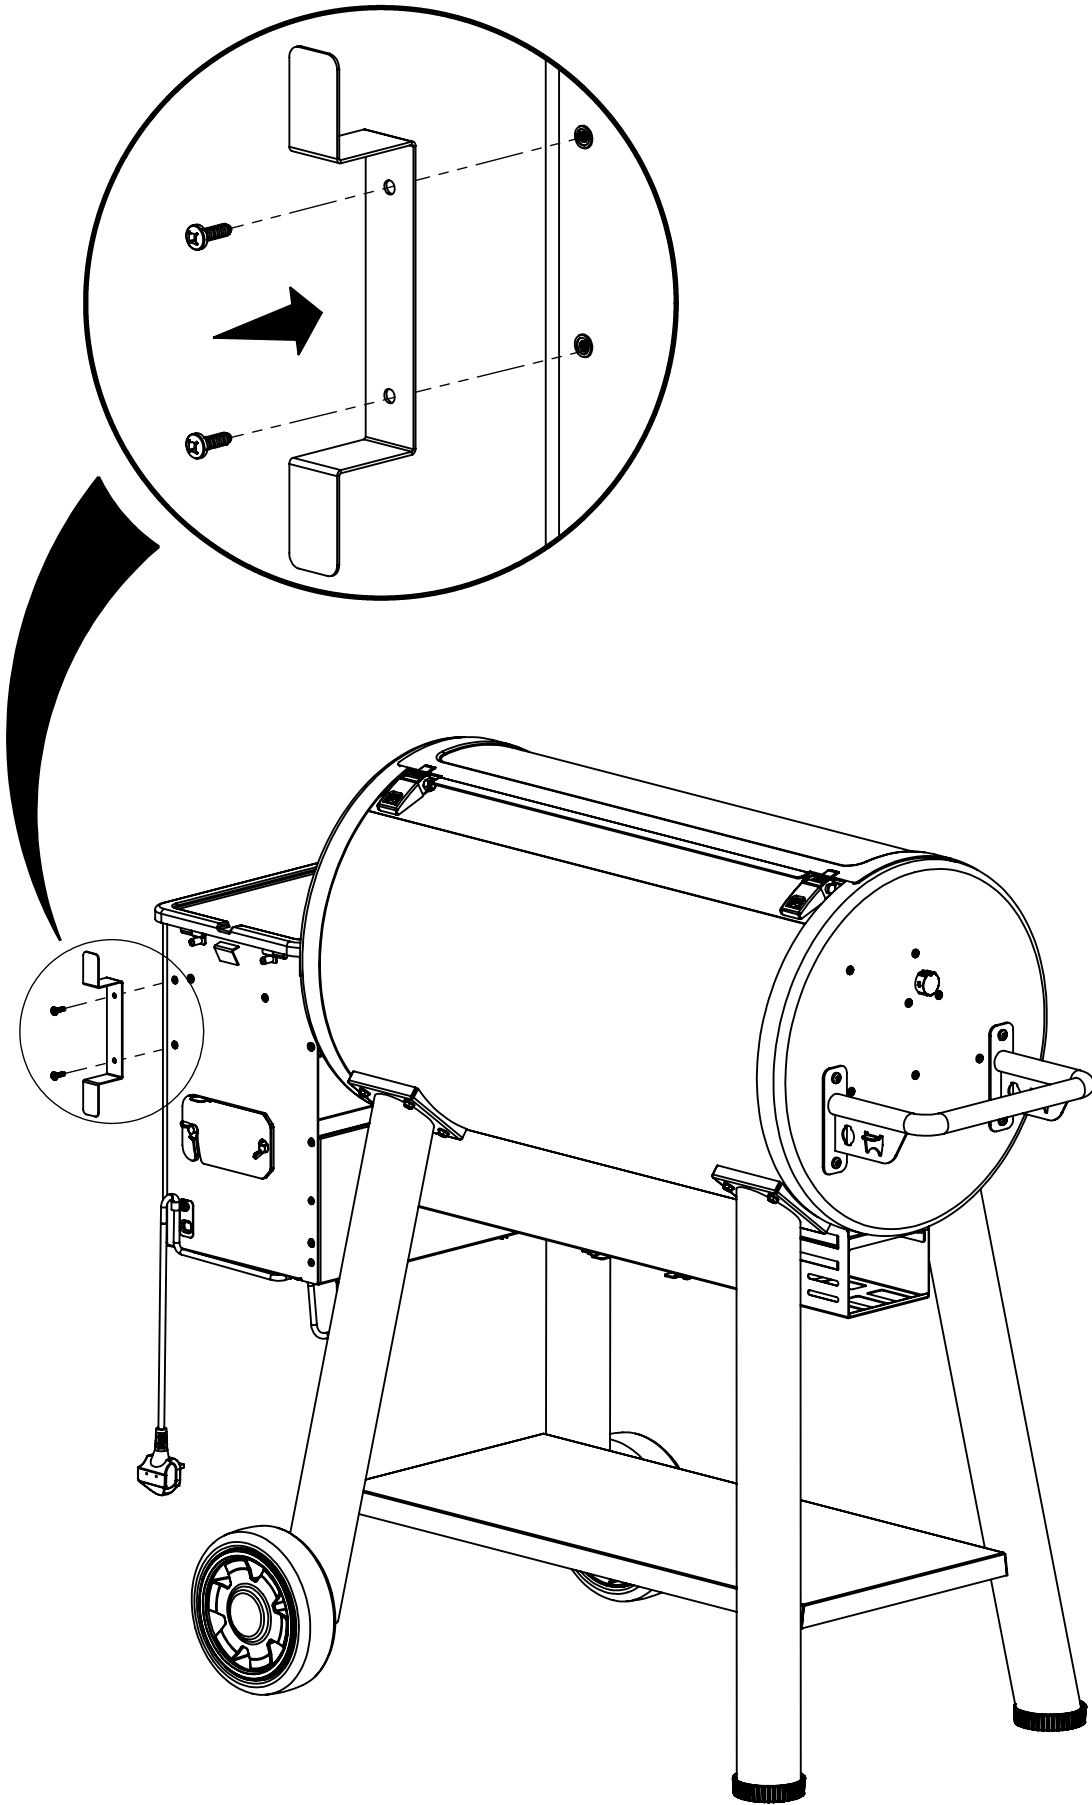

(2) 

8

(2)

1

2

KEY#	ITEM#	DESCRIPTION (ENGLISH)	493055 493055EU	494055 494055EU	493055CH	494055CH	493055UK 493055GBC	494055UK 494055GBC
1	46550-01	LID-WELDED ASSEMBLY-PELLET 550	-	1	-	1	-	1
	46440-01	LID-WELDED ASSEMBLY-PELLET 440	1	-	1	-	1	-
2	44599-30BK	NAMEPLATE - PELLET	1	1	1	1	1	1
3	31106-13A	HANDLE-LID ASSEMBLY	1	1	1	1	1	1
4	44009-94	HANDLE SEAT	2	2	2	2	2	2
5	49005-99	GRID-WARMING RACK-PELLET 550	-	1	-	1	-	1
	49004-99	GRID-WARMING RACK-PELLET 440	1	-	1	-	1	-
6	52002-981	CAST COOKING GRID	2	2	2	2	2	2
7	52001-981	CAST COOKING GRID	-	1	-	1	-	1
8	45305-25	GUIDE PLATE-PELLET 625	-	2	-	2	-	2
	45304-25	GUIDE PLATE-PELLET 500	2	-	2	-	2	-
9	45304-23	SHIELD-RADIATION-PELLET	1	1	1	1	1	1
10	45305-85A	HEAT SHIELD-PELLET 625	1	1	1	1	1	1
11	45305-78A	GREASE TRAY-WELDED ASSEMBLY	1	1	1	1	1	1
12	45305-79	GREASE TUBE	1	1	1	1	1	1
13	45305-77	GREASE TRAY-PELLET 625	-	1	-	1	-	1
	45304-77	GREASE TRAY-PELLET 500	1	-	1	-	1	-
14	45304-11	SUPPORT-BURNPOT	1	1	1	1	1	1
15	46303-67A	DAMPERS-BURNPOT	1	1	1	1	1	1
16	45303-10A	BURNPOT-WELDED ASSEMBLY	1	1	1	1	1	1
17	66440-99	HOT ROD-PELLET(CE)	1	1	1	1	1	1
18	49303-14	PROBE BOX-PELLET 500	1	1	1	1	1	1
19	65303-12	PROBE-PELLET	1	1	1	1	1	1
20	49550-11A	FIREBOX-WELDED ASSEMBLY-PELLET 550	-	1	-	1	-	1
	49440-11A	FIREBOX-WELDED ASSEMBLY-PELLET 440	1	-	1	-	1	-
21	45303-34	BRACKET-PROBE INNER	1	1	1	1	1	1
22	46440-80A	HANDLE-WELDED ASSEMBLY-PELLET	1	1	1	1	1	1
23	64302-33	CAP-LID BRACKET	2	2	2	2	2	2
24	64302-24	BRACKET-BUFFER-LID	2	2	2	2	2	2
25	64302-23	BRACKET-LID HINGE	2	2	2	2	2	2
26	49302-26	CAP-ROTISSERIE	1	1	1	1	1	1
27	49303-16	BRACKET-WARMING RACK LH	1	1	1	1	1	1
28	49303-17	BRACKET-WARMING RACK RH	1	1	1	1	1	1
29	45305-74	BRACKET-GREASE TRAY RH 500	2	2	2	2	2	2
30	45303-04A	AUGER ENCLOSURE-WELDED ASSEMBLY-PELLET 625	-	1	-	1	-	1
	45306-04A	AUGER ENCLOSURE-WELDED ASSEMBLY-PELLET 500	1	-	1	-	1	-
31	46440-42	BRACKET-AUGER MOTOR	1	1	1	1	1	1
32	46550-46	AUGER-PELLET 550	-	1	-	1	-	1
	46440-46	AUGER-PELLET 440	1	-	1	-	1	-
33	45304-90	COLLAR-AUGER-PELLET	1	1	1	1	1	1
34	66440-95	AUGER MOTOR-PELLET(CE)	1	1	1	1	1	1
35	45304-63A	COVER-GREASE TRAY-PELLET	1	1	1	1	1	1
36	50417	GREASE PAN-PELLET	3	3	3	3	3	3
37	49440-17	GREASE TRAY	1	1	1	1	1	1
38	49303-53	BRACKET-ASH TRAY	2	2	2	2	2	2
39	45304-88	BASE-AGITATOR	1	1	1	1	1	1
40	45303-51A	AGITATOR-WELDED ASSEMBLY	1	1	1	1	1	1
41	49304-61	ASH TRAY	1	1	1	1	1	1
42	49303-81A	SUPPORT-HOPPER-ASSEMBLY	1	1	1	1	1	1
43	66440-96	FAN-PELLET(CE)	1	1	1	1	1	1
44	42302-30	LEG/WHEEL-WELDED ASSEMBLY	1	1	1	1	1	1
45	42302-40	LEG-WELDED ASSEMBLY	1	1	1	1	1	1
46	42302-20	LEG-WELDED ASSEMBLY	1	1	1	1	1	1
47	42302-10	LEG/WHEEL-WELDED ASSEMBLY	1	1	1	1	1	1
48	46550-41	BASE-PELLET 550	-	1	-	1	-	1
	46440-41	BASE-PELLET 440	1	-	1	-	1	-
49	41302-33	LEVELER-LEG	2	2	2	2	2	2
50	G01A0009	WHEEL	2	2	2	2	2	2
51	G01CP009	CAP-WHEEL	2	2	2	2	2	2
52	45303-45A	SIGNAL RECEIVER	1	1	1	1	1	1
53	46440-68A	PCB CONTROLLER ASSEMBLY-PELLET 440	1	-	1	-	1	-
	46550-68A	PCB CONTROLLER ASSEMBLY-PELLET 550	-	1	-	1	-	1
54	49440-93A	HOPPER-WELDED ASSEMBLY	1	1	1	1	1	1
55	49440-86	BASE-HOPPER-PELLET	1	1	1	1	1	1
56	46440-26A	HOPPER-MESH LID ASSEMBLY-PELLET	1	1	1	1	1	1
57	46440-31A	LID-ASSEMBLY-HOPPER-PELLET	1	1	1	1	1	1
58	46550-92A	PANEL-HOPPER	1	1	1	1	1	1
59	66440-97	WIRE-POWER CORD(CE-UK)	-	-	-	-	-	-
	66441-97	WIRE-POWER CORD(CE-CH)	-	-	1	1	-	-
	66442-97	WIRE-POWER CORD(CE-EU)	1	1	-	-	-	-
60	66303-91	BLOCK-POWER CORD(CE)	1	1	1	1	1	1
61	49304-56A	FUEL DOOR-ASSEMBLY-PELLET	1	1	1	1	1	1
62	45304-28	BRACKET-WIRE-PELLET	1	1	1	1	1	1
63	49440-61	SUPPORT-HOPPER LID	2	2	2	2	2	2
64	45306-02-2	HINGE-HOPPER	4	4	4	4	4	4
65	66303-93	BLOCK-MEAT PROBE	2	2	2	2	2	2
66	49301-6B	PROBE-TEMPERATURE B (PT1000)	1	1	1	1	1	1
67	45303-64	PROBE-TEMPERATURE (PT1000)	1	1	1	1	1	1
68	60745	STEEL GRID LIFTER	1	1	1	1	1	1
69	46440-66	BUSING-PROBE	2	2	2	2	2	2
70	Y-12859S	SCREW 1/4-20X1"	8	8	8	8	8	8
71	Y-11560S	SCREW 1/4-20X1.5"	3	3	3	3	3	3
72	Y-12865S	SCREW 1/4-20X0.5"	17	17	17	17	17	17
73	60240-13	HINGE-LID	2	2	2	2	2	2
74	Y-15008S	NUT-LOCKING M8x1.25	2	2	2	2	2	2
75	Y-29304S	SCREW #10-24X0.625"	12	12	12	12	12	12
76	Y-11805	NUT-HEX #10-24	10	10	10	10	10	10
77	S21061	WING NUT #10-24	2	2	2	2	2	2
78	C01004	SCREW M4X6	3	3	3	3	3	3
79	C00420	BOLT M4X20	1	1	1	1	1	1
80	C22004	NUT-LOCKING,M4	1	1	1	1	1	1
81	C05010	SCREW M5X10	2	2	2	2	2	2
82	Y-29304S	SCREW #10-24X0.625"	30	30	30	30	30	30
83	63599-78	SCREW-SHOULDER #10-24	2	2	2	2	2	2
84	Y-29304S	SCREW #10-24X0.625"	4	4	4	4	4	4
85	Y-12859S	SCREW 1/4-20X1"	12	12	12	12	12	12
86	G01CH038	NUT-LOCKING M8x1.25	2	2	2	2	2	2
87	Y-11698S	SCREW-BUTTERFLY 1/4"-20X0.625"	2	2	2	2	2	2
88	C01015	SCREW-GROUND M5X16	1	1	1	1	1	1
89	C11050	THRUST WASHER φ5	1	1	1	1	1	1
90	C20005	NUT-HEX M5	1	1	1	1	1	1
91	C01024	SCREW-TAPING ST4.2X9.5	2	2	2	2	2	2
92	63599-73C	SCREW-SHOULDER #10-24	2	2	2	2	2	2
93	66303-38A	GROUND PLATE-ASSEMBLY(CE)	1	1	1	1	1	1
94	66303-87	SOCKET-POWER CORD(CE)	1	1	1	1	1	1
95	66303-88	CLIP-POWER CORD(CE)	1	1	1	1	1	1
96	66303-92	CLIP-POWER CORD-BIG	1	1	1	1	1	1
97	CS0310	SCREW M3X10	4	4	4	4	4	4
	494051-HP	HARDWARE PACK	1	1	1	1	1	1