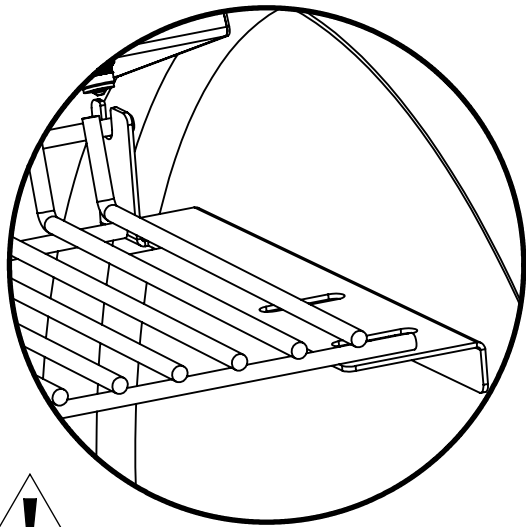

(2) 

8

(2)

1

2

KEY#	ITEM#	DESCRIPTION (ENGLISH)	493055 493055EU	494055 494055EU	493055CH	494055CH	493055UK 493055GBC	494055UK 494055GBC
1	46550-01	LID-WELDED ASSEMBLY-PELLET 550	-	1	-	1	-	1
	46440-01	LID-WELDED ASSEMBLY-PELLET 440	1	-	1	-	1	-
2	44599-30BK	NAMEPLATE - PELLET	1	1	1	1	1	1
3	31106-13A	HANDLE-LID ASSEMBLY	1	1	1	1	1	1
4	44009-94	HANDLE SEAT	2	2	2	2	2	2
5	49005-99	GRID-WARMING RACK-PELLET 550	-	1	-	1	-	1
	49004-99	GRID-WARMING RACK-PELLET 440	1	-	1	-	1	-
6	52002-981	CAST COOKING GRID	2	2	2	2	2	2
7	52001-981	CAST COOKING GRID	-	1	-	1	-	1
8	45305-25	GUIDE PLATE-PELLET 625	-	2	-	2	-	2
	45304-25	GUIDE PLATE-PELLET 500	2	-	2	-	2	-
9	45304-23	SHIELD-RADIATION-PELLET	1	1	1	1	1	1
10	45305-85A	HEAT SHIELD-PELLET 625	1	1	1	1	1	1
11	45305-78A	GREASE TRAY-WELDED ASSEMBLY	1	1	1	1	1	1
12	45305-79	GREASE TUBE	1	1	1	1	1	1
13	45305-77	GREASE TRAY-PELLET 625	-	1	-	1	-	1
	45304-77	GREASE TRAY-PELLET 500	1	-	1	-	1	-
14	45304-11	SUPPORT-BURNPOT	1	1	1	1	1	1
15	46303-67A	DAMPERS-BURNPOT	1	1	1	1	1	1
16	45303-10A	BURNPOT-WELDED ASSEMBLY	1	1	1	1	1	1
17	66440-99	HOT ROD-PELLET(CE)	1	1	1	1	1	1
18	49303-14	PROBE BOX-PELLET 500	1	1	1	1	1	1
19	65303-12	PROBE-PELLET	1	1	1	1	1	1
20	49550-11A	FIREBOX-WELDED ASSEMBLY-PELLET 550	-	1	-	1	-	1
	49440-11A	FIREBOX-WELDED ASSEMBLY-PELLET 440	1	-	1	-	1	-
21	45303-34	BRACKET-PROBE INNER	1	1	1	1	1	1
22	46440-80A	HANDLE-WELDED ASSEMBLY-PELLET	1	1	1	1	1	1
23	64302-33	CAP-LID BRACKET	2	2	2	2	2	2
24	64302-24	BRACKET-BUFFER-LID	2	2	2	2	2	2
25	64302-23	BRACKET-LID HINGE	2	2	2	2	2	2
26	49302-26	CAP-ROTISSERIE	1	1	1	1	1	1
27	49303-16	BRACKET-WARMING RACK LH	1	1	1	1	1	1
28	49303-17	BRACKET-WARMING RACK RH	1	1	1	1	1	1
29	45305-74	BRACKET-GREASE TRAY RH 500	2	2	2	2	2	2
30	45303-04A	AUGER ENCLOSURE-WELDED ASSEMBLY-PELLET 625	-	1	-	1	-	1
	45306-04A	AUGER ENCLOSURE-WELDED ASSEMBLY-PELLET 500	1	-	1	-	1	-
31	46440-42	BRACKET-AUGER MOTOR	1	1	1	1	1	1
32	46550-46	AUGER-PELLET 550	-	1	-	1	-	1
	46440-46	AUGER-PELLET 440	1	-	1	-	1	-
33	45304-90	COLLAR-AUGER-PELLET	1	1	1	1	1	1
34	66440-95	AUGER MOTOR-PELLET(CE)	1	1	1	1	1	1
35	45304-63A	COVER-GREASE TRAY-PELLET	1	1	1	1	1	1
36	50417	GREASE PAN-PELLET	3	3	3	3	3	3
37	49440-17	GREASE TRAY	1	1	1	1	1	1
38	49303-53	BRACKET-ASH TRAY	2	2	2	2	2	2
39	45304-88	BASE-AGITATOR	1	1	1	1	1	1
40	45303-51A	AGITATOR-WELDED ASSEMBLY	1	1	1	1	1	1
41	49304-61	ASH TRAY	1	1	1	1	1	1
42	49303-81A	SUPPORT-HOPPER-ASSEMBLY	1	1	1	1	1	1
43	66440-96	FAN-PELLET(CE)	1	1	1	1	1	1
44	42302-30	LEG/WHEEL-WELDED ASSEMBLY	1	1	1	1	1	1
45	42302-40	LEG-WELDED ASSEMBLY	1	1	1	1	1	1
46	42302-20	LEG-WELDED ASSEMBLY	1	1	1	1	1	1
47	42302-10	LEG/WHEEL-WELDED ASSEMBLY	1	1	1	1	1	1
48	46550-41	BASE-PELLET 550	-	1	-	1	-	1
	46440-41	BASE-PELLET 440	1	-	1	-	1	-
49	41302-33	LEVELER-LEG	2	2	2	2	2	2
50	G01A0009	WHEEL	2	2	2	2	2	2
51	G01CP009	CAP-WHEEL	2	2	2	2	2	2
52	45303-45A	SIGNAL RECEIVER	1	1	1	1	1	1
53	46440-68A	PCB CONTROLLER ASSEMBLY-PELLET 440	1	-	1	-	1	-
	46550-68A	PCB CONTROLLER ASSEMBLY-PELLET 550	-	1	-	1	-	1
54	49440-93A	HOPPER-WELDED ASSEMBLY	1	1	1	1	1	1
55	49440-86	BASE-HOPPER-PELLET	1	1	1	1	1	1
56	46440-26A	HOPPER-MESH LID ASSEMBLY-PELLET	1	1	1	1	1	1
57	46440-31A	LID-ASSEMBLY-HOPPER-PELLET	1	1	1	1	1	1
58	46550-92A	PANEL-HOPPER	1	1	1	1	1	1
59	66440-97	WIRE-POWER CORD(CE-UK)	-	-	-	-	-	-
	66441-97	WIRE-POWER CORD(CE-CH)	-	-	1	1	-	-
	66442-97	WIRE-POWER CORD(CE-EU)	1	1	-	-	-	-
60	66303-91	BLOCK-POWER CORD(CE)	1	1	1	1	1	1
61	49304-56A	FUEL DOOR-ASSEMBLY-PELLET	1	1	1	1	1	1
62	45304-28	BRACKET-WIRE-PELLET	1	1	1	1	1	1
63	49440-61	SUPPORT-HOPPER LID	2	2	2	2	2	2
64	45306-02-2	HINGE-HOPPER	4	4	4	4	4	4
65	66303-93	BLOCK-MEAT PROBE	2	2	2	2	2	2
66	49301-6B	PROBE-TEMPERATURE B (PT1000)	1	1	1	1	1	1
67	45303-64	PROBE-TEMPERATURE (PT1000)	1	1	1	1	1	1
68	60745	STEEL GRID LIFTER	1	1	1	1	1	1
69	46440-66	BUSING-PROBE	2	2	2	2	2	2
70	Y-12859S	SCREW 1/4-20X1"	8	8	8	8	8	8
71	Y-11560S	SCREW 1/4-20X1.5"	3	3	3	3	3	3
72	Y-12865S	SCREW 1/4-20X0.5"	17	17	17	17	17	17
73	60240-13	HINGE-LID	2	2	2	2	2	2
74	Y-15008S	NUT-LOCKING M8x1.25	2	2	2	2	2	2
75	Y-29304S	SCREW #10-24X0.625"	12	12	12	12	12	12
76	Y-11805	NUT-HEX #10-24	10	10	10	10	10	10
77	S21061	WING NUT #10-24	2	2	2	2	2	2
78	C01004	SCREW M4X6	3	3	3	3	3	3
79	C00420	BOLT M4X20	1	1	1	1	1	1
80	C22004	NUT-LOCKING,M4	1	1	1	1	1	1
81	C05010	SCREW M5X10	2	2	2	2	2	2
82	Y-29304S	SCREW #10-24X0.625"	30	30	30	30	30	30
83	63599-78	SCREW-SHOULDER #10-24	2	2	2	2	2	2
84	Y-29304S	SCREW #10-24X0.625"	4	4	4	4	4	4
85	Y-12859S	SCREW 1/4-20X1"	12	12	12	12	12	12
86	G01CH038	NUT-LOCKING M8x1.25	2	2	2	2	2	2
87	Y-11698S	SCREW-BUTTERFLY 1/4"-20X0.625"	2	2	2	2	2	2
88	C01015	SCREW-GROUND M5X16	1	1	1	1	1	1
89	C11050	THRUST WASHER φ5	1	1	1	1	1	1
90	C20005	NUT-HEX M5	1	1	1	1	1	1
91	C01024	SCREW-TAPING ST4.2X9.5	2	2	2	2	2	2
92	63599-73C	SCREW-SHOULDER #10-24	2	2	2	2	2	2
93	66303-38A	GROUND PLATE-ASSEMBLY(CE)	1	1	1	1	1	1
94	66303-87	SOCKET-POWER CORD(CE)	1	1	1	1	1	1
95	66303-88	CLIP-POWER CORD(CE)	1	1	1	1	1	1
96	66303-92	CLIP-POWER CORD-BIG	1	1	1	1	1	1
97	CS0310	SCREW M3X10	4	4	4	4	4	4
	494051-HP	HARDWARE PACK	1	1	1	1	1	1