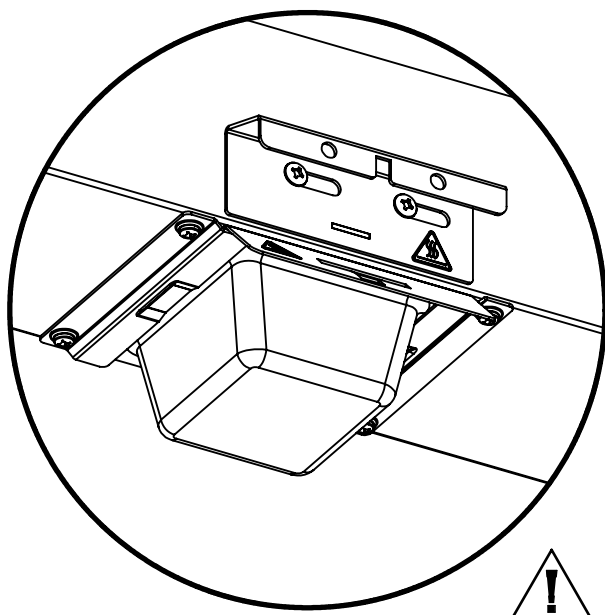

(2) 

8

(2)

1

2

KEY#	ITEM#	DESCRIPTION (ENGLISH)	493055 493055EU	494055 494055EU	493055CH	494055CH	493055UK 493055GBC	494055UK 494055GBC
1	46550-01	LID-WELDED ASSEMBLY-PELLET 550	-	1	-	1	-	1
	46440-01	LID-WELDED ASSEMBLY-PELLET 440	1	-	1	-	1	-
2	44599-30BK	NAMEPLATE - PELLET	1	1	1	1	1	1
3	31106-13A	HANDLE-LID ASSEMBLY	1	1	1	1	1	1
4	44009-94	HANDLE SEAT	2	2	2	2	2	2
5	49005-99	GRID-WARMING RACK-PELLET 550	-	1	-	1	-	1
	49004-99	GRID-WARMING RACK-PELLET 440	1	-	1	-	1	-
6	52002-981	CAST COOKING GRID	2	2	2	2	2	2
7	52001-981	CAST COOKING GRID	-	1	-	1	-	1
8	45305-25	GUIDE PLATE-PELLET 625	-	2	-	2	-	2
	45304-25	GUIDE PLATE-PELLET 500	2	-	2	-	2	-
9	45304-23	SHIELD-RADIATION-PELLET	1	1	1	1	1	1
10	45305-85A	HEAT SHIELD-PELLET 625	1	1	1	1	1	1
11	45305-78A	GREASE TRAY-WELDED ASSEMBLY	1	1	1	1	1	1
12	45305-79	GREASE TUBE	1	1	1	1	1	1
13	45305-77	GREASE TRAY-PELLET 625	-	1	-	1	-	1
	45304-77	GREASE TRAY-PELLET 500	1	-	1	-	1	-
14	45304-11	SUPPORT-BURNPOT	1	1	1	1	1	1
15	46303-67A	DAMPERS-BURNPOT	1	1	1	1	1	1
16	45303-10A	BURNPOT-WELDED ASSEMBLY	1	1	1	1	1	1
17	66440-99	HOT ROD-PELLET(CE)	1	1	1	1	1	1
18	49303-14	PROBE BOX-PELLET 500	1	1	1	1	1	1
19	65303-12	PROBE-PELLET	1	1	1	1	1	1
20	49550-11A	FIREBOX-WELDED ASSEMBLY-PELLET 550	-	1	-	1	-	1
	49440-11A	FIREBOX-WELDED ASSEMBLY-PELLET 440	1	-	1	-	1	-
21	45303-34	BRACKET-PROBE INNER	1	1	1	1	1	1
22	46440-80A	HANDLE-WELDED ASSEMBLY-PELLET	1	1	1	1	1	1
23	64302-33	CAP-LID BRACKET	2	2	2	2	2	2
24	64302-24	BRACKET-BUFFER-LID	2	2	2	2	2	2
25	64302-23	BRACKET-LID HINGE	2	2	2	2	2	2
26	49302-26	CAP-ROTISSERIE	1	1	1	1	1	1
27	49303-16	BRACKET-WARMING RACK LH	1	1	1	1	1	1
28	49303-17	BRACKET-WARMING RACK RH	1	1	1	1	1	1
29	45305-74	BRACKET-GREASE TRAY RH 500	2	2	2	2	2	2
30	45303-04A	AUGER ENCLOSURE-WELDED ASSEMBLY-PELLET 625	-	1	-	1	-	1
	45306-04A	AUGER ENCLOSURE-WELDED ASSEMBLY-PELLET 500	1	-	1	-	1	-
31	46440-42	BRACKET-AUGER MOTOR	1	1	1	1	1	1
32	46550-46	AUGER-PELLET 550	-	1	-	1	-	1
	46440-46	AUGER-PELLET 440	1	-	1	-	1	-
33	45304-90	COLLAR-AUGER-PELLET	1	1	1	1	1	1
34	66440-95	AUGER MOTOR-PELLET(CE)	1	1	1	1	1	1
35	45304-63A	COVER-GREASE TRAY-PELLET	1	1	1	1	1	1
36	50417	GREASE PAN-PELLET	3	3	3	3	3	3
37	49440-17	GREASE TRAY	1	1	1	1	1	1
38	49303-53	BRACKET-ASH TRAY	2	2	2	2	2	2
39	45304-88	BASE-AGITATOR	1	1	1	1	1	1
40	45303-51A	AGITATOR-WELDED ASSEMBLY	1	1	1	1	1	1
41	49304-61	ASH TRAY	1	1	1	1	1	1
42	49303-81A	SUPPORT-HOPPER-ASSEMBLY	1	1	1	1	1	1
43	66440-96	FAN-PELLET(CE)	1	1	1	1	1	1
44	42302-30	LEG/WHEEL-WELDED ASSEMBLY	1	1	1	1	1	1
45	42302-40	LEG-WELDED ASSEMBLY	1	1	1	1	1	1
46	42302-20	LEG-WELDED ASSEMBLY	1	1	1	1	1	1
47	42302-10	LEG/WHEEL-WELDED ASSEMBLY	1	1	1	1	1	1
48	46550-41	BASE-PELLET 550	-	1	-	1	-	1
	46440-41	BASE-PELLET 440	1	-	1	-	1	-
49	41302-33	LEVELER-LEG	2	2	2	2	2	2
50	G01A0009	WHEEL	2	2	2	2	2	2
51	G01CP009	CAP-WHEEL	2	2	2	2	2	2
52	45303-45A	SIGNAL RECEIVER	1	1	1	1	1	1
53	46440-68A	PCB CONTROLLER ASSEMBLY-PELLET 440	1	-	1	-	1	-
	46550-68A	PCB CONTROLLER ASSEMBLY-PELLET 550	-	1	-	1	-	1
54	49440-93A	HOPPER-WELDED ASSEMBLY	1	1	1	1	1	1
55	49440-86	BASE-HOPPER-PELLET	1	1	1	1	1	1
56	46440-26A	HOPPER-MESH LID ASSEMBLY-PELLET	1	1	1	1	1	1
57	46440-31A	LID-ASSEMBLY-HOPPER-PELLET	1	1	1	1	1	1
58	46550-92A	PANEL-HOPPER	1	1	1	1	1	1
59	66440-97	WIRE-POWER CORD(CE-UK)	-	-	-	-	-	-
	66441-97	WIRE-POWER CORD(CE-CH)	-	-	1	1	-	-
	66442-97	WIRE-POWER CORD(CE-EU)	1	1	-	-	-	-
60	66303-91	BLOCK-POWER CORD(CE)	1	1	1	1	1	1
61	49304-56A	FUEL DOOR-ASSEMBLY-PELLET	1	1	1	1	1	1
62	45304-28	BRACKET-WIRE-PELLET	1	1	1	1	1	1
63	49440-61	SUPPORT-HOPPER LID	2	2	2	2	2	2
64	45306-02-2	HINGE-HOPPER	4	4	4	4	4	4
65	66303-93	BLOCK-MEAT PROBE	2	2	2	2	2	2
66	49301-6B	PROBE-TEMPERATURE B (PT1000)	1	1	1	1	1	1
67	45303-64	PROBE-TEMPERATURE (PT1000)	1	1	1	1	1	1
68	60745	STEEL GRID LIFTER	1	1	1	1	1	1
69	46440-66	BUSING-PROBE	2	2	2	2	2	2
70	Y-12859S	SCREW 1/4-20X1"	8	8	8	8	8	8
71	Y-11560S	SCREW 1/4-20X1.5"	3	3	3	3	3	3
72	Y-12865S	SCREW 1/4-20X0.5"	17	17	17	17	17	17
73	60240-13	HINGE-LID	2	2	2	2	2	2
74	Y-15008S	NUT-LOCKING M8x1.25	2	2	2	2	2	2
75	Y-29304S	SCREW #10-24X0.625"	12	12	12	12	12	12
76	Y-11805	NUT-HEX #10-24	10	10	10	10	10	10
77	S21061	WING NUT #10-24	2	2	2	2	2	2
78	C01004	SCREW M4X6	3	3	3	3	3	3
79	C00420	BOLT M4X20	1	1	1	1	1	1
80	C22004	NUT-LOCKING,M4	1	1	1	1	1	1
81	C05010	SCREW M5X10	2	2	2	2	2	2
82	Y-29304S	SCREW #10-24X0.625"	30	30	30	30	30	30
83	63599-78	SCREW-SHOULDER #10-24	2	2	2	2	2	2
84	Y-29304S	SCREW #10-24X0.625"	4	4	4	4	4	4
85	Y-12859S	SCREW 1/4-20X1"	12	12	12	12	12	12
86	G01CH038	NUT-LOCKING M8x1.25	2	2	2	2	2	2
87	Y-11698S	SCREW-BUTTERFLY 1/4"-20X0.625"	2	2	2	2	2	2
88	C01015	SCREW-GROUND M5X16	1	1	1	1	1	1
89	C11050	THRUST WASHER φ5	1	1	1	1	1	1
90	C20005	NUT-HEX M5	1	1	1	1	1	1
91	C01024	SCREW-TAPING ST4.2X9.5	2	2	2	2	2	2
92	63599-73C	SCREW-SHOULDER #10-24	2	2	2	2	2	2
93	66303-38A	GROUND PLATE-ASSEMBLY(CE)	1	1	1	1	1	1
94	66303-87	SOCKET-POWER CORD(CE)	1	1	1	1	1	1
95	66303-88	CLIP-POWER CORD(CE)	1	1	1	1	1	1
96	66303-92	CLIP-POWER CORD-BIG	1	1	1	1	1	1
97	CS0310	SCREW M3X10	4	4	4	4	4	4
	494051-HP	HARDWARE PACK	1	1	1	1	1	1