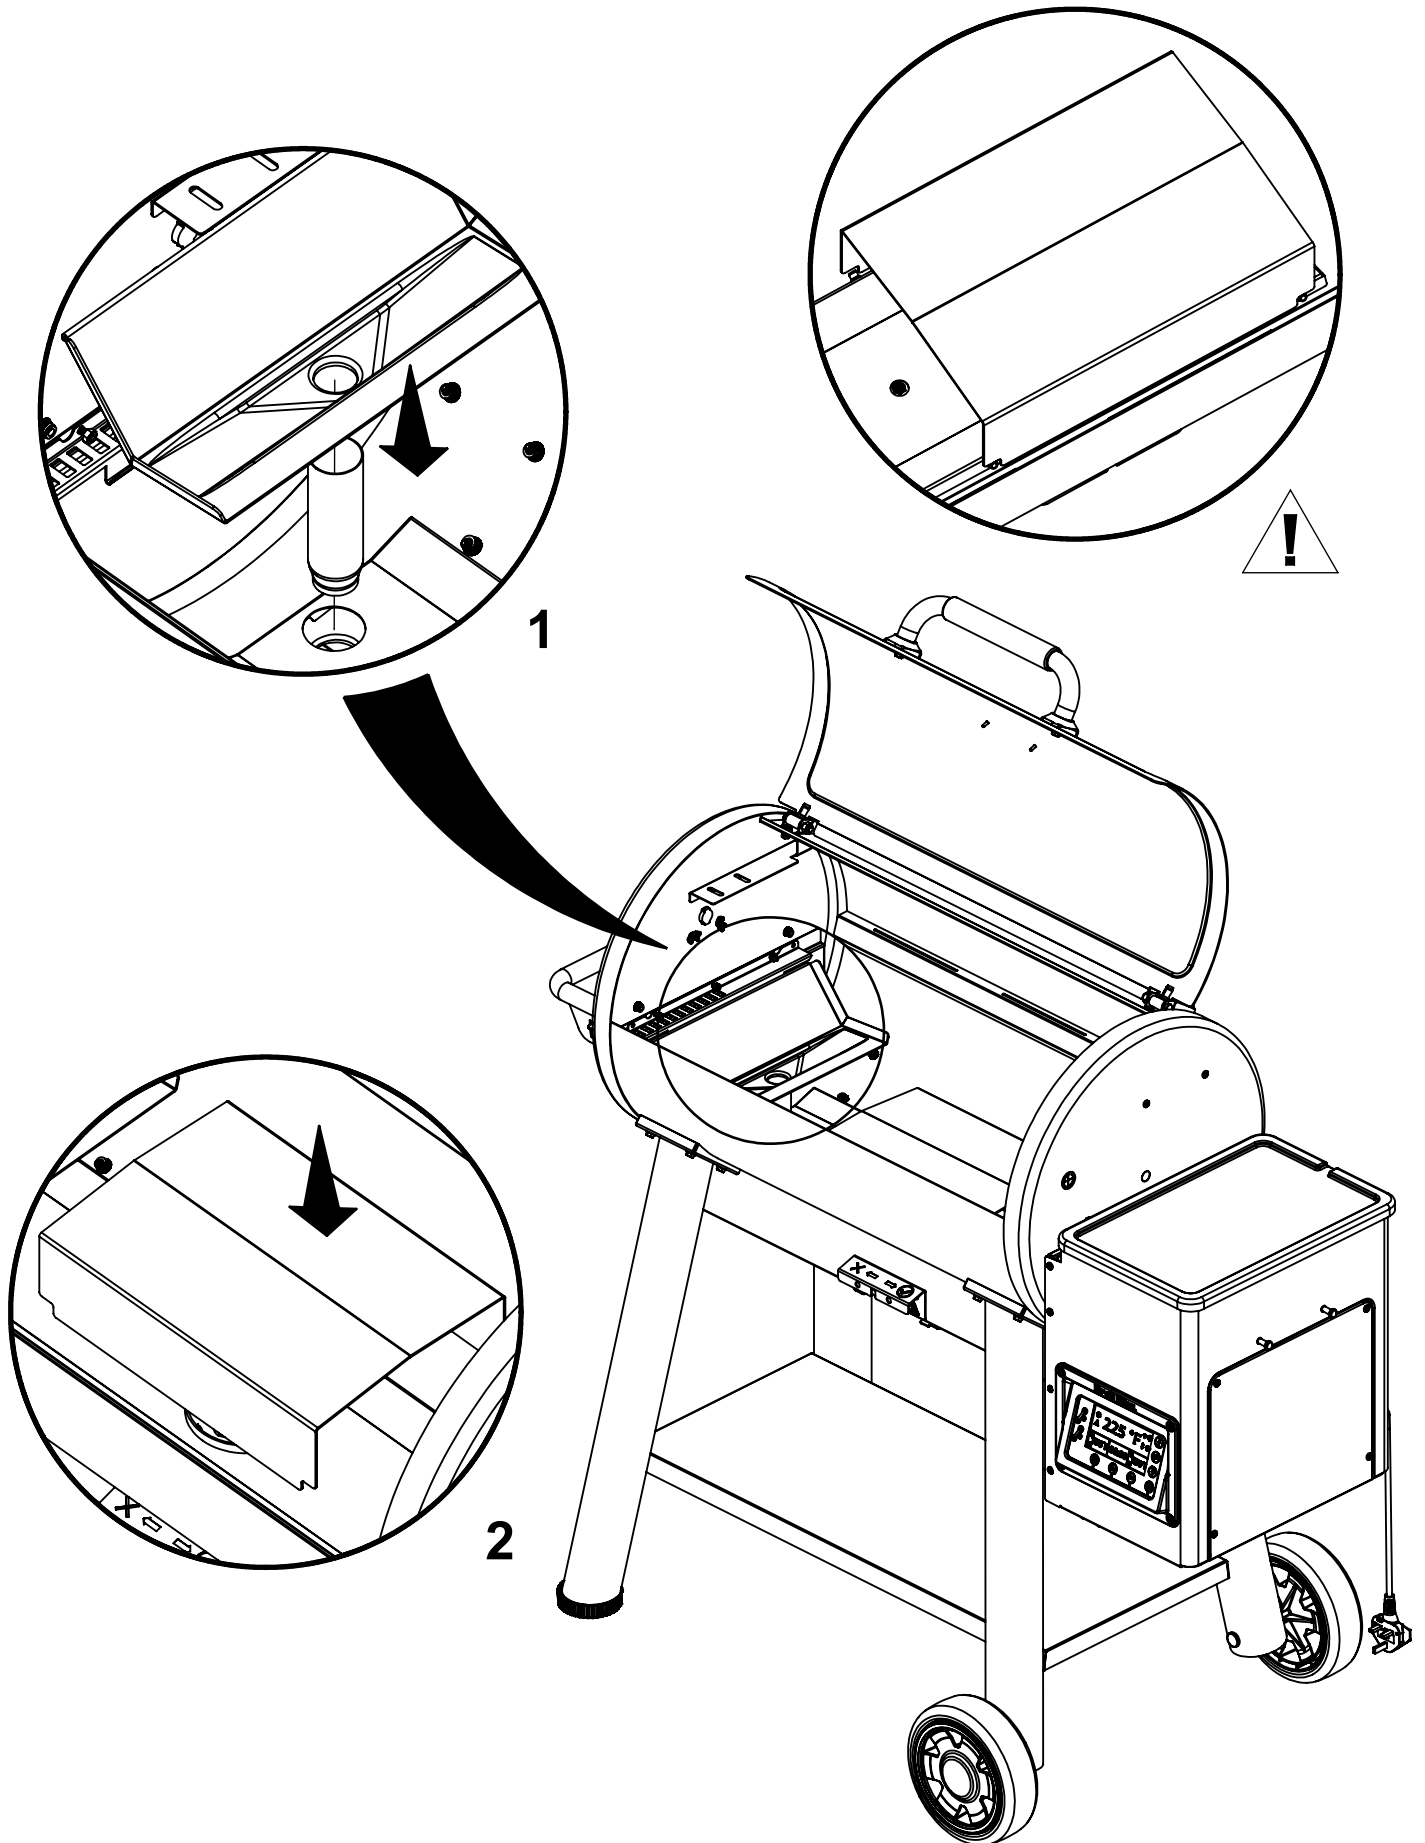

(2) 

8

(2)

1

2

KEY#	ITEM#	DESCRIPTION (ENGLISH)	493055 493055EU	494055 494055EU	493055CH	494055CH	493055UK 493055GBC	494055UK 494055GBC
1	46550-01	LID-WELDED ASSEMBLY-PELLET 550	-	1	-	1	-	1
	46440-01	LID-WELDED ASSEMBLY-PELLET 440	1	-	1	-	1	-
2	44599-30BK	NAMEPLATE - PELLET	1	1	1	1	1	1
3	31106-13A	HANDLE-LID ASSEMBLY	1	1	1	1	1	1
4	44009-94	HANDLE SEAT	2	2	2	2	2	2
5	49005-99	GRID-WARMING RACK-PELLET 550	-	1	-	1	-	1
	49004-99	GRID-WARMING RACK-PELLET 440	1	-	1	-	1	-
6	52002-981	CAST COOKING GRID	2	2	2	2	2	2
7	52001-981	CAST COOKING GRID	-	1	-	1	-	1
8	45305-25	GUIDE PLATE-PELLET 625	-	2	-	2	-	2
	45304-25	GUIDE PLATE-PELLET 500	2	-	2	-	2	-
9	45304-23	SHIELD-RADIATION-PELLET	1	1	1	1	1	1
10	45305-85A	HEAT SHIELD-PELLET 625	1	1	1	1	1	1
11	45305-78A	GREASE TRAY-WELDED ASSEMBLY	1	1	1	1	1	1
12	45305-79	GREASE TUBE	1	1	1	1	1	1
13	45305-77	GREASE TRAY-PELLET 625	-	1	-	1	-	1
	45304-77	GREASE TRAY-PELLET 500	1	-	1	-	1	-
14	45304-11	SUPPORT-BURNPOT	1	1	1	1	1	1
15	46303-67A	DAMPERS-BURNPOT	1	1	1	1	1	1
16	45303-10A	BURNPOT-WELDED ASSEMBLY	1	1	1	1	1	1
17	66440-99	HOT ROD-PELLET(CE)	1	1	1	1	1	1
18	49303-14	PROBE BOX-PELLET 500	1	1	1	1	1	1
19	65303-12	PROBE-PELLET	1	1	1	1	1	1
20	49550-11A	FIREBOX-WELDED ASSEMBLY-PELLET 550	-	1	-	1	-	1
	49440-11A	FIREBOX-WELDED ASSEMBLY-PELLET 440	1	-	1	-	1	-
21	45303-34	BRACKET-PROBE INNER	1	1	1	1	1	1
22	46440-80A	HANDLE-WELDED ASSEMBLY-PELLET	1	1	1	1	1	1
23	64302-33	CAP-LID BRACKET	2	2	2	2	2	2
24	64302-24	BRACKET-BUFFER-LID	2	2	2	2	2	2
25	64302-23	BRACKET-LID HINGE	2	2	2	2	2	2
26	49302-26	CAP-ROTISSERIE	1	1	1	1	1	1
27	49303-16	BRACKET-WARMING RACK LH	1	1	1	1	1	1
28	49303-17	BRACKET-WARMING RACK RH	1	1	1	1	1	1
29	45305-74	BRACKET-GREASE TRAY RH 500	2	2	2	2	2	2
30	45303-04A	AUGER ENCLOSURE-WELDED ASSEMBLY-PELLET 625	-	1	-	1	-	1
	45306-04A	AUGER ENCLOSURE-WELDED ASSEMBLY-PELLET 500	1	-	1	-	1	-
31	46440-42	BRACKET-AUGER MOTOR	1	1	1	1	1	1
32	46550-46	AUGER-PELLET 550	-	1	-	1	-	1
	46440-46	AUGER-PELLET 440	1	-	1	-	1	-
33	45304-90	COLLAR-AUGER-PELLET	1	1	1	1	1	1
34	66440-95	AUGER MOTOR-PELLET(CE)	1	1	1	1	1	1
35	45304-63A	COVER-GREASE TRAY-PELLET	1	1	1	1	1	1
36	50417	GREASE PAN-PELLET	3	3	3	3	3	3
37	49440-17	GREASE TRAY	1	1	1	1	1	1
38	49303-53	BRACKET-ASH TRAY	2	2	2	2	2	2
39	45304-88	BASE-AGITATOR	1	1	1	1	1	1
40	45303-51A	AGITATOR-WELDED ASSEMBLY	1	1	1	1	1	1
41	49304-61	ASH TRAY	1	1	1	1	1	1
42	49303-81A	SUPPORT-HOPPER-ASSEMBLY	1	1	1	1	1	1
43	66440-96	FAN-PELLET(CE)	1	1	1	1	1	1
44	42302-30	LEG/WHEEL-WELDED ASSEMBLY	1	1	1	1	1	1
45	42302-40	LEG-WELDED ASSEMBLY	1	1	1	1	1	1
46	42302-20	LEG-WELDED ASSEMBLY	1	1	1	1	1	1
47	42302-10	LEG/WHEEL-WELDED ASSEMBLY	1	1	1	1	1	1
48	46550-41	BASE-PELLET 550	-	1	-	1	-	1
	46440-41	BASE-PELLET 440	1	-	1	-	1	-
49	41302-33	LEVELER-LEG	2	2	2	2	2	2
50	G01A0009	WHEEL	2	2	2	2	2	2
51	G01CP009	CAP-WHEEL	2	2	2	2	2	2
52	45303-45A	SIGNAL RECEIVER	1	1	1	1	1	1
53	46440-68A	PCB CONTROLLER ASSEMBLY-PELLET 440	1	-	1	-	1	-
	46550-68A	PCB CONTROLLER ASSEMBLY-PELLET 550	-	1	-	1	-	1
54	49440-93A	HOPPER-WELDED ASSEMBLY	1	1	1	1	1	1
55	49440-86	BASE-HOPPER-PELLET	1	1	1	1	1	1
56	46440-26A	HOPPER-MESH LID ASSEMBLY-PELLET	1	1	1	1	1	1
57	46440-31A	LID-ASSEMBLY-HOPPER-PELLET	1	1	1	1	1	1
58	46550-92A	PANEL-HOPPER	1	1	1	1	1	1
59	66440-97	WIRE-POWER CORD(CE-UK)	-	-	-	-	-	-
	66441-97	WIRE-POWER CORD(CE-CH)	-	-	1	1	-	-
	66442-97	WIRE-POWER CORD(CE-EU)	1	1	-	-	-	-
60	66303-91	BLOCK-POWER CORD(CE)	1	1	1	1	1	1
61	49304-56A	FUEL DOOR-ASSEMBLY-PELLET	1	1	1	1	1	1
62	45304-28	BRACKET-WIRE-PELLET	1	1	1	1	1	1
63	49440-61	SUPPORT-HOPPER LID	2	2	2	2	2	2
64	45306-02-2	HINGE-HOPPER	4	4	4	4	4	4
65	66303-93	BLOCK-MEAT PROBE	2	2	2	2	2	2
66	49301-6B	PROBE-TEMPERATURE B (PT1000)	1	1	1	1	1	1
67	45303-64	PROBE-TEMPERATURE (PT1000)	1	1	1	1	1	1
68	60745	STEEL GRID LIFTER	1	1	1	1	1	1
69	46440-66	BUSING-PROBE	2	2	2	2	2	2
70	Y-12859S	SCREW 1/4-20X1"	8	8	8	8	8	8
71	Y-11560S	SCREW 1/4-20X1.5"	3	3	3	3	3	3
72	Y-12865S	SCREW 1/4-20X0.5"	17	17	17	17	17	17
73	60240-13	HINGE-LID	2	2	2	2	2	2
74	Y-15008S	NUT-LOCKING M8x1.25	2	2	2	2	2	2
75	Y-29304S	SCREW #10-24X0.625"	12	12	12	12	12	12
76	Y-11805	NUT-HEX #10-24	10	10	10	10	10	10
77	S21061	WING NUT #10-24	2	2	2	2	2	2
78	C01004	SCREW M4X6	3	3	3	3	3	3
79	C00420	BOLT M4X20	1	1	1	1	1	1
80	C22004	NUT-LOCKING,M4	1	1	1	1	1	1
81	C05010	SCREW M5X10	2	2	2	2	2	2
82	Y-29304S	SCREW #10-24X0.625"	30	30	30	30	30	30
83	63599-78	SCREW-SHOULDER #10-24	2	2	2	2	2	2
84	Y-29304S	SCREW #10-24X0.625"	4	4	4	4	4	4
85	Y-12859S	SCREW 1/4-20X1"	12	12	12	12	12	12
86	G01CH038	NUT-LOCKING M8x1.25	2	2	2	2	2	2
87	Y-11698S	SCREW-BUTTERFLY 1/4"-20X0.625"	2	2	2	2	2	2
88	C01015	SCREW-GROUND M5X16	1	1	1	1	1	1
89	C11050	THRUST WASHER φ5	1	1	1	1	1	1
90	C20005	NUT-HEX M5	1	1	1	1	1	1
91	C01024	SCREW-TAPING ST4.2X9.5	2	2	2	2	2	2
92	63599-73C	SCREW-SHOULDER #10-24	2	2	2	2	2	2
93	66303-38A	GROUND PLATE-ASSEMBLY(CE)	1	1	1	1	1	1
94	66303-87	SOCKET-POWER CORD(CE)	1	1	1	1	1	1
95	66303-88	CLIP-POWER CORD(CE)	1	1	1	1	1	1
96	66303-92	CLIP-POWER CORD-BIG	1	1	1	1	1	1
97	CS0310	SCREW M3X10	4	4	4	4	4	4
	494051-HP	HARDWARE PACK	1	1	1	1	1	1