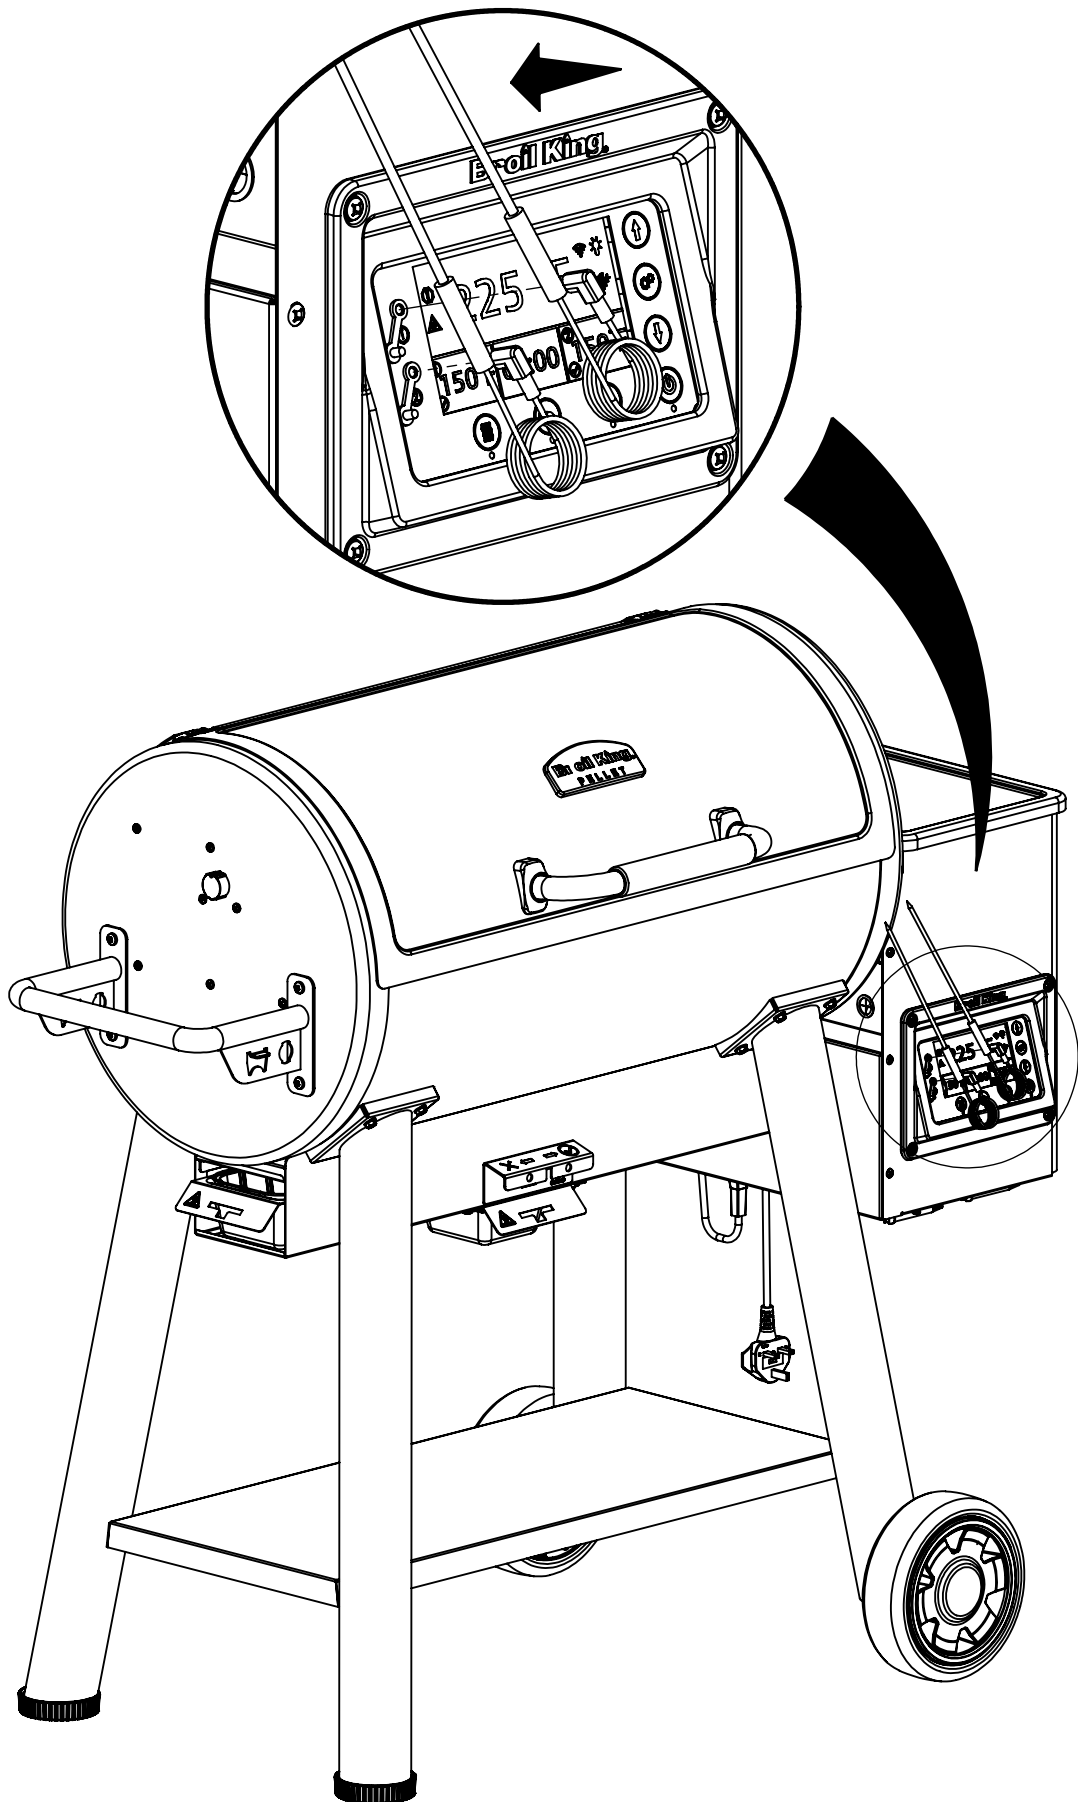

(2) 

8

(2)

1

2

KEY#	ITEM#	DESCRIPTION (ENGLISH)	493055 493055EU	494055 494055EU	493055CH	494055CH	493055UK 493055GBC	494055UK 494055GBC
1	46550-01	LID-WELDED ASSEMBLY-PELLET 550	-	1	-	1	-	1
	46440-01	LID-WELDED ASSEMBLY-PELLET 440	1	-	1	-	1	-
2	44599-30BK	NAMEPLATE - PELLET	1	1	1	1	1	1
3	31106-13A	HANDLE-LID ASSEMBLY	1	1	1	1	1	1
4	44009-94	HANDLE SEAT	2	2	2	2	2	2
5	49005-99	GRID-WARMING RACK-PELLET 550	-	1	-	1	-	1
	49004-99	GRID-WARMING RACK-PELLET 440	1	-	1	-	1	-
6	52002-981	CAST COOKING GRID	2	2	2	2	2	2
7	52001-981	CAST COOKING GRID	-	1	-	1	-	1
8	45305-25	GUIDE PLATE-PELLET 625	-	2	-	2	-	2
	45304-25	GUIDE PLATE-PELLET 500	2	-	2	-	2	-
9	45304-23	SHIELD-RADIATION-PELLET	1	1	1	1	1	1
10	45305-85A	HEAT SHIELD-PELLET 625	1	1	1	1	1	1
11	45305-78A	GREASE TRAY-WELDED ASSEMBLY	1	1	1	1	1	1
12	45305-79	GREASE TUBE	1	1	1	1	1	1
13	45305-77	GREASE TRAY-PELLET 625	-	1	-	1	-	1
	45304-77	GREASE TRAY-PELLET 500	1	-	1	-	1	-
14	45304-11	SUPPORT-BURNPOT	1	1	1	1	1	1
15	46303-67A	DAMPERS-BURNPOT	1	1	1	1	1	1
16	45303-10A	BURNPOT-WELDED ASSEMBLY	1	1	1	1	1	1
17	66440-99	HOT ROD-PELLET(CE)	1	1	1	1	1	1
18	49303-14	PROBE BOX-PELLET 500	1	1	1	1	1	1
19	65303-12	PROBE-PELLET	1	1	1	1	1	1
20	49550-11A	FIREBOX-WELDED ASSEMBLY-PELLET 550	-	1	-	1	-	1
	49440-11A	FIREBOX-WELDED ASSEMBLY-PELLET 440	1	-	1	-	1	-
21	45303-34	BRACKET-PROBE INNER	1	1	1	1	1	1
22	46440-80A	HANDLE-WELDED ASSEMBLY-PELLET	1	1	1	1	1	1
23	64302-33	CAP-LID BRACKET	2	2	2	2	2	2
24	64302-24	BRACKET-BUFFER-LID	2	2	2	2	2	2
25	64302-23	BRACKET-LID HINGE	2	2	2	2	2	2
26	49302-26	CAP-ROTISSERIE	1	1	1	1	1	1
27	49303-16	BRACKET-WARMING RACK LH	1	1	1	1	1	1
28	49303-17	BRACKET-WARMING RACK RH	1	1	1	1	1	1
29	45305-74	BRACKET-GREASE TRAY RH 500	2	2	2	2	2	2
30	45303-04A	AUGER ENCLOSURE-WELDED ASSEMBLY-PELLET 625	-	1	-	1	-	1
	45306-04A	AUGER ENCLOSURE-WELDED ASSEMBLY-PELLET 500	1	-	1	-	1	-
31	46440-42	BRACKET-AUGER MOTOR	1	1	1	1	1	1
32	46550-46	AUGER-PELLET 550	-	1	-	1	-	1
	46440-46	AUGER-PELLET 440	1	-	1	-	1	-
33	45304-90	COLLAR-AUGER-PELLET	1	1	1	1	1	1
34	66440-95	AUGER MOTOR-PELLET(CE)	1	1	1	1	1	1
35	45304-63A	COVER-GREASE TRAY-PELLET	1	1	1	1	1	1
36	50417	GREASE PAN-PELLET	3	3	3	3	3	3
37	49440-17	GREASE TRAY	1	1	1	1	1	1
38	49303-53	BRACKET-ASH TRAY	2	2	2	2	2	2
39	45304-88	BASE-AGITATOR	1	1	1	1	1	1
40	45303-51A	AGITATOR-WELDED ASSEMBLY	1	1	1	1	1	1
41	49304-61	ASH TRAY	1	1	1	1	1	1
42	49303-81A	SUPPORT-HOPPER-ASSEMBLY	1	1	1	1	1	1
43	66440-96	FAN-PELLET(CE)	1	1	1	1	1	1
44	42302-30	LEG/WHEEL-WELDED ASSEMBLY	1	1	1	1	1	1
45	42302-40	LEG-WELDED ASSEMBLY	1	1	1	1	1	1
46	42302-20	LEG-WELDED ASSEMBLY	1	1	1	1	1	1
47	42302-10	LEG/WHEEL-WELDED ASSEMBLY	1	1	1	1	1	1
48	46550-41	BASE-PELLET 550	-	1	-	1	-	1
	46440-41	BASE-PELLET 440	1	-	1	-	1	-
49	41302-33	LEVELER-LEG	2	2	2	2	2	2
50	G01A0009	WHEEL	2	2	2	2	2	2
51	G01CP009	CAP-WHEEL	2	2	2	2	2	2
52	45303-45A	SIGNAL RECEIVER	1	1	1	1	1	1
53	46440-68A	PCB CONTROLLER ASSEMBLY-PELLET 440	1	-	1	-	1	-
	46550-68A	PCB CONTROLLER ASSEMBLY-PELLET 550	-	1	-	1	-	1
54	49440-93A	HOPPER-WELDED ASSEMBLY	1	1	1	1	1	1
55	49440-86	BASE-HOPPER-PELLET	1	1	1	1	1	1
56	46440-26A	HOPPER-MESH LID ASSEMBLY-PELLET	1	1	1	1	1	1
57	46440-31A	LID-ASSEMBLY-HOPPER-PELLET	1	1	1	1	1	1
58	46550-92A	PANEL-HOPPER	1	1	1	1	1	1
59	66440-97	WIRE-POWER CORD(CE-UK)	-	-	-	-	-	-
	66441-97	WIRE-POWER CORD(CE-CH)	-	-	1	1	-	-
	66442-97	WIRE-POWER CORD(CE-EU)	1	1	-	-	-	-
60	66303-91	BLOCK-POWER CORD(CE)	1	1	1	1	1	1
61	49304-56A	FUEL DOOR-ASSEMBLY-PELLET	1	1	1	1	1	1
62	45304-28	BRACKET-WIRE-PELLET	1	1	1	1	1	1
63	49440-61	SUPPORT-HOPPER LID	2	2	2	2	2	2
64	45306-02-2	HINGE-HOPPER	4	4	4	4	4	4
65	66303-93	BLOCK-MEAT PROBE	2	2	2	2	2	2
66	49301-6B	PROBE-TEMPERATURE B (PT1000)	1	1	1	1	1	1
67	45303-64	PROBE-TEMPERATURE (PT1000)	1	1	1	1	1	1
68	60745	STEEL GRID LIFTER	1	1	1	1	1	1
69	46440-66	BUSING-PROBE	2	2	2	2	2	2
70	Y-12859S	SCREW 1/4-20X1"	8	8	8	8	8	8
71	Y-11560S	SCREW 1/4-20X1.5"	3	3	3	3	3	3
72	Y-12865S	SCREW 1/4-20X0.5"	17	17	17	17	17	17
73	60240-13	HINGE-LID	2	2	2	2	2	2
74	Y-15008S	NUT-LOCKING M8x1.25	2	2	2	2	2	2
75	Y-29304S	SCREW #10-24X0.625"	12	12	12	12	12	12
76	Y-11805	NUT-HEX #10-24	10	10	10	10	10	10
77	S21061	WING NUT #10-24	2	2	2	2	2	2
78	C01004	SCREW M4X6	3	3	3	3	3	3
79	C00420	BOLT M4X20	1	1	1	1	1	1
80	C22004	NUT-LOCKING,M4	1	1	1	1	1	1
81	C05010	SCREW M5X10	2	2	2	2	2	2
82	Y-29304S	SCREW #10-24X0.625"	30	30	30	30	30	30
83	63599-78	SCREW-SHOULDER #10-24	2	2	2	2	2	2
84	Y-29304S	SCREW #10-24X0.625"	4	4	4	4	4	4
85	Y-12859S	SCREW 1/4-20X1"	12	12	12	12	12	12
86	G01CH038	NUT-LOCKING M8x1.25	2	2	2	2	2	2
87	Y-11698S	SCREW-BUTTERFLY 1/4"-20X0.625"	2	2	2	2	2	2
88	C01015	SCREW-GROUND M5X16	1	1	1	1	1	1
89	C11050	THRUST WASHER φ5	1	1	1	1	1	1
90	C20005	NUT-HEX M5	1	1	1	1	1	1
91	C01024	SCREW-TAPING ST4.2X9.5	2	2	2	2	2	2
92	63599-73C	SCREW-SHOULDER #10-24	2	2	2	2	2	2
93	66303-38A	GROUND PLATE-ASSEMBLY(CE)	1	1	1	1	1	1
94	66303-87	SOCKET-POWER CORD(CE)	1	1	1	1	1	1
95	66303-88	CLIP-POWER CORD(CE)	1	1	1	1	1	1
96	66303-92	CLIP-POWER CORD-BIG	1	1	1	1	1	1
97	CS0310	SCREW M3X10	4	4	4	4	4	4
	494051-HP	HARDWARE PACK	1	1	1	1	1	1