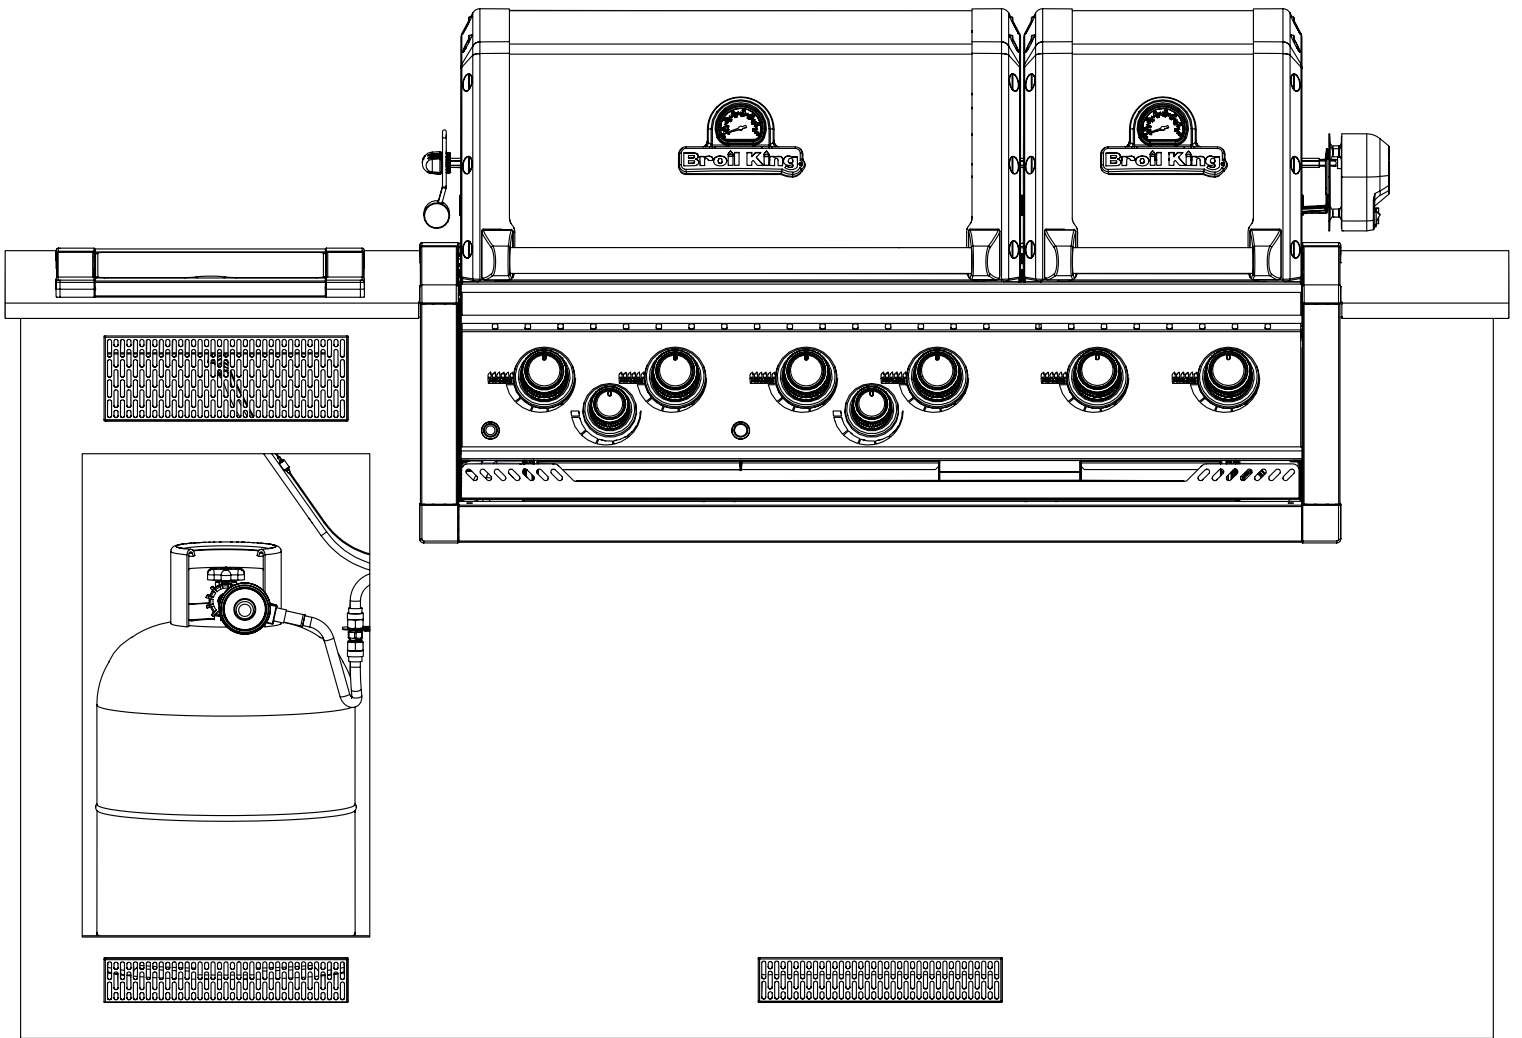

IMPERIAL 470 / 490 PARTS LIST

KEY #	ITEM #	DESCRIPTION	<u>9960-72DE</u>	<u>9960-73CH</u>	<u>9960-76CH</u>	<u>9960-82DE</u>	<u>9960-83CH</u>	<u>9960-86CH</u>
				<u>9960-73EU</u>	<u>9960-76DE</u>		<u>9960-83EU</u>	<u>9960-86DE</u>
				<u>9960-73UK</u>	<u>9960-76EU</u>		<u>9960-83UK</u>	<u>9960-86EU</u>
					<u>9960-76UK</u>			<u>9960-86UK</u>
1	77005-703	FIRE BOX ASSEMBLY	1	1	1	1	1	1
2	86005-303	LID ASSEMBLY - S.S	1	1	1	1	1	1
5	27249-904	GREASE SHIELD	4	4	4	4	4	4
7	Y-11544	BURNER SCREW	4	4	4	4	4	4
8	S21242	BURNER CLIP	4	4	4	4	4	4
18	22005-283	CAST STAINLESS STEEL GRID	4	4	4	4	4	4
20	22005-991	GRID - WARMING RACK	1	1	1	1	1	1
22	22025-904	COLLECTOR BOX	1	1	1	1	1	1
25	22909-104D	BURNER	4	•	•	4	•	•
	22909-104E	BURNER	•	4	•	•	4	•
	22909-104NGE	BURNER	•	•	4	•	•	4
26	22001-769	CONTROL KNOB	4	4	4	4	4	4
26A	22001-669	CONTROL KNOB	1	1	1	2	2	2
27	22002-264	CONTROL BEZEL	4	4	2	4	4	4
27A	22001-164	CONTROL BEZEL	1	1	1	2	2	2
28	22025-473	CONTROL COVER	1	1	1	•	•	•
	22025-494	CONTROL COVER	•	•	•	1	1	1
32	10111-15A	PIG TAIL HOSE ASSEMBLY	2	2	2	2	2	2
34	S13475-073	HOSE-SIDE BURNER	•	•	•	1	•	•
	S13475-079	HOSE-SIDE BURNER	•	•	•	•	1	•
	S13475-109	HOSE-SIDE BURNER	•	•	•	•	•	1
34A	Y-11230	COTTER PIN	•	•	•	1	1	1
35	79005-052	CONTROL ASSEMBLY	1	•	•	•	•	•
	79005-053	CONTROL ASSEMBLY	•	1	•	•	•	•
	79005-056	CONTROL ASSEMBLY	•	•	1	•	•	•
	29005-072	CONTROL ASSEMBLY	•	•	•	1	•	•
	29005-075	CONTROL ASSEMBLY	•	•	•	•	1	•
	29005-076	CONTROL ASSEMBLY	•	•	•	•	•	1
36	70342-20	ELECTRODE – SIDE BURNER	•	•	•	1	1	1
36A	70342-63	ELECTRODE – SIDE BURNER	•	•	•	1	1	1
37	20809-957	TUBE-REAR BURNER ASSY	1	1	1	1	1	1
38	Y-11990	HEX NUT	1	1	1	1	1	1
39	S15508	ELECTRODE - REAR BURNER	1	1	1	1	1	1
43A	10342-E22	ELECTRODE	1	1	1	1	1	1
43B	10342-E13	ELECTRODE	1	1	1	1	1	1
44	10342-43	ELECTRONIC IGNITOR	1	1	1	•	•	•
	10342-44	ELECTRONIC IGNITOR	•	•	•	1	1	1
44A	25070-925	IGNITOR WIRE	1	1	1	1	1	1
44B	25070-93	IGNITOR BUTTON	1	1	1	1	1	1
45	72039-904	IGNITOR BRACKET	1	1	1	1	1	1
46	72049-604	IGNITOR SHIELD	1	1	1	1	1	1
47	71209-034	TRIM FRONT SIDE	2	2	2	2	2	2
48	71055-004	GREASE PAN	1	1	1	1	1	1
49	71065-004R	DRAWER	1	1	1	1	1	1
51	22209-904	FLAV-R-WAVE ®	4	4	4	4	4	4
52	73170-014	TRIM SIDE - SIDE BURNER	•	•	•	2	2	2
53	73170-024	TRIM FRONT - SIDE BURNER	•	•	•	2	2	2
56	24005-239	HANDLE	1	1	1	1	1	1
58	26009-917	HANDLE END CAP	2	2	2	2	2	2
58A	24009-938	HANDLE STANDOFF	2	2	2	2	2	2
59	10081-BK630	NAMEPLATE	1	1	1	1	1	1
60	10571-6	HEAT INDICATOR	1	1	1	1	1	1
74	Y-99100	DRAWER SLIDE	2	2	2	2	2	2
80	71109-034R	TRIM SIDE - LH	1	1	1	1	1	1
81	71109-044R	TRIM SIDE - RH	1	1	1	1	1	1
84	70205-014	TRIM FRONT	1	1	1	1	1	1
88	71305-024	TRIM REAR	1	1	1	1	1	1
90	71625-004	BASE	1	1	1	1	1	1