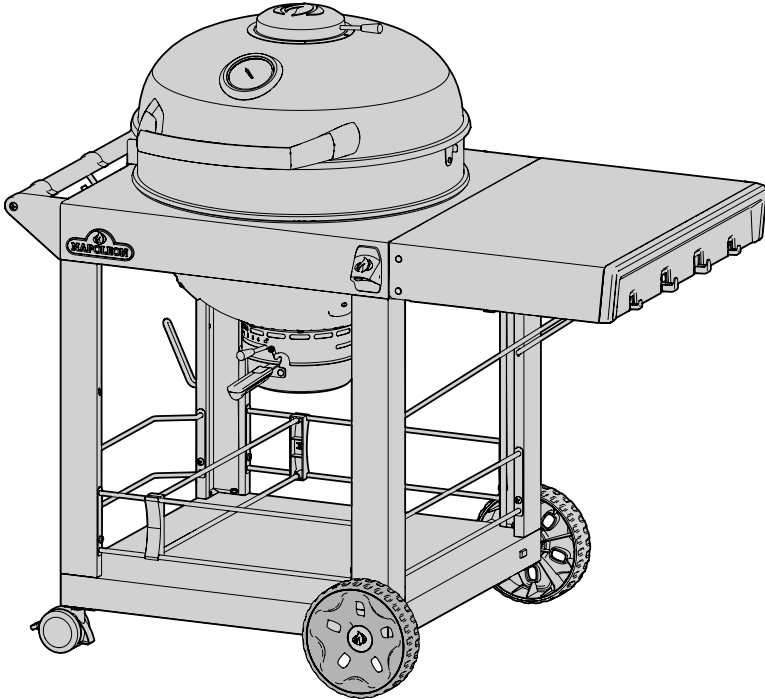

PRO22K-CART-3

1-866-820-8686

grills@napoleon.com

www.napoleon.com

WOLF STEEL Ltd.
24 Napoleon Road, Barrie
Ontario, L4M 0G8, Canada